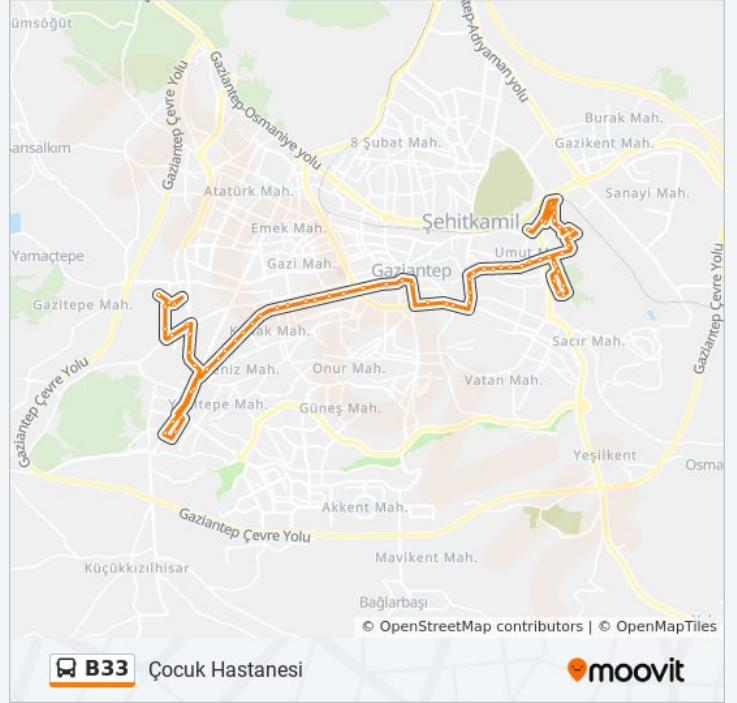

### B33 otobüs Bilgi

**Yön:** Çocuk Hastanesi

**Duraklar:** 65

**Yolculuk Süresi:** 59 dk

**Hat Özeti:**

10193 - Şirinevler 2  
11801 - Şirinevler Toki  
10158 - Şirinevler  
11740 - Bahattin Teymur İ.Ö. Okulu  
10123 - Şirinevler  
10159 - Sultana Tıp Merkezi  
10160 - Kirsal Terminal  
10380 - Umut Mah. Öztürk İnşaat  
10161 - Akpınar Giyim  
10162 - Dergah Terzi  
10537 - Arif Nihat Asya Lisesi  
10163 - Fatih Camii  
10581 - Şehitkamil Gıda Bankası  
10164 - Deva Hastanesi  
10165 - Ahmet Taner Kışlalı Parkı  
11820 - Tüfekçi Yusuf Blv. Ptt Karşısı  
10166 - Şehreküstü İtfaiyesi  
10415 - Şehitler Parkı  
10414 - Karakabir Karşısı  
11913 - Eski Şahinbey Belediyesi  
10172 - Eski Adliye  
10173 - Yeşilsu  
11193 - Amerikan Hastanesi  
11194 - Gaziantep Lisesi  
11129 - Subay Evleri  
11130 - Kavaklık  
11131 - Öğretmen Evleri  
11132 - Meteoroloji  
11133 - Binevler Ptt  
11134 - Fistik Park 1  
11135 - Fistik Park 2  
11136 - Binevler  
11137 - Şahinbey Polis Merkezi