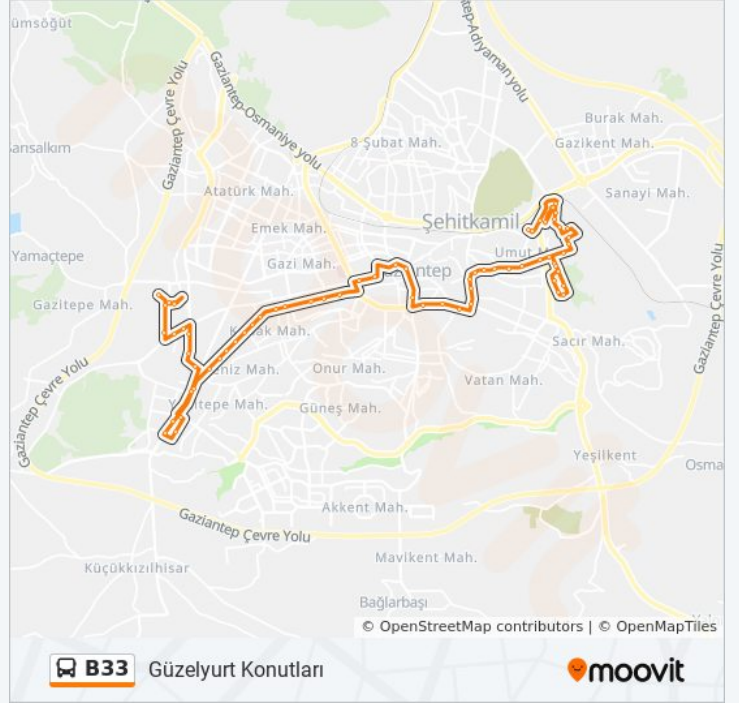

## Varış yeri: Güzelyurt Konutları

67 durak

[HAT SAATLERİNİ GÖRÜNTÜLE](#)

- 11180 - Adil Konukoğlu Camii
- 10839 - Güçsüzler Yurdu
- 10838 - Özaslan Okulları
- 11822 - Türgev Kız Öğrenci Yurdu 2
- 10836 - Primemall Avm
- 10062 - Primemall Avm 1
- 10042 - Rayli Sistemler Depo
- 10063 - Güllüoğlu Camii
- 10064 - Üniversite Blv. Tıp Fakültesi Önü
- 10043 - Huzur Apartmanı
- 11143 - Şirintepe Öğrenci Yurdu
- 11160 - Şirintepe Öğrenci Yurdu
- 10500 - Burç Kavşağı Üniversite Arası
- 10502 - Üniversite Postahane Önü
- 10102 - Üniversite Blv. Tıp Fakültesi Hst.
- 11162 - Çevik Kuvvet Kavşağı
- 11163 - Çeşme Durak
- 11164 - Kemal Bayındır Hastanesi
- 11165 - Papağanlı Dondurma
- 11166 - Şahinbey Polis Merkezi
- 11167 - Binevler

## B33 otobüs Bilgi

**Yön:** Güzelyurt Konutları

**Duraklar:** 67

**Yolculuk Süresi:** 63 dk

**Hat Özeti:**

- 11168 - Fistik Arařtırma
- 11169 - Fistik Park
- 11170 - Binevler Postahanesi
- 11171 - Öğretmen Evleri
- 11172 - Kavaklık
- 11173 - Subay Evleri
- 10929 - Kemal Köker Caddesi
- 10931 - Kemal Köker Caddesi
- 10174 - Büyükşehir Belediyesi
- 11025 - Demokrasi Meydanı
- 11026 - Eski Çocuk Hastanesi
- 10412 - Şihcan
- 10413 - Karakabir
- 10416 - Şehreküstü
- 10183 - Şehreküstü İtfaiyesi
- 11747 - Tüfekçi Yusuf Blv. Ptt
- 10184 - Ahmet Taner Kışlalı Parkı
- 10185 - Deva Hastanesi
- 10186 - Şehitkamil Gıda Bankası
- 10187 - Fatih Camii
- 10188 - Cesika Giyim
- 10189 - Akpınar Giyim
- 10190 - Kırsal Terminal 1
- 10191 - Sultana Tıp Merkezi
- 10255 - Şirinevler
- 10192 - Şirinevler 1
- 10193 - Şirinevler 2
- 11801 - Şirinevler Toki
- 10158 - Şirinevler
- 11740 - Bahattin Teymur İ.Ö. Okulu
- 10123 - Şirinevler
- 10194 - Maaşkuyu Cad.
- 12218 - Seyrantepe İ.Ö.O.

### Varış yeri: Çocuk Hastanesi

65 durak

[HAT SAATLERİNİ GÖRÜNTÜLE](#)

İnayet Topçuođlu Hastanesi

12165 - Güzelyurt Konutlari

10561 - Abdulkadir Konukođlu Blv.

10198 - D.G.Y A Blok

10153 - Seyrantepe