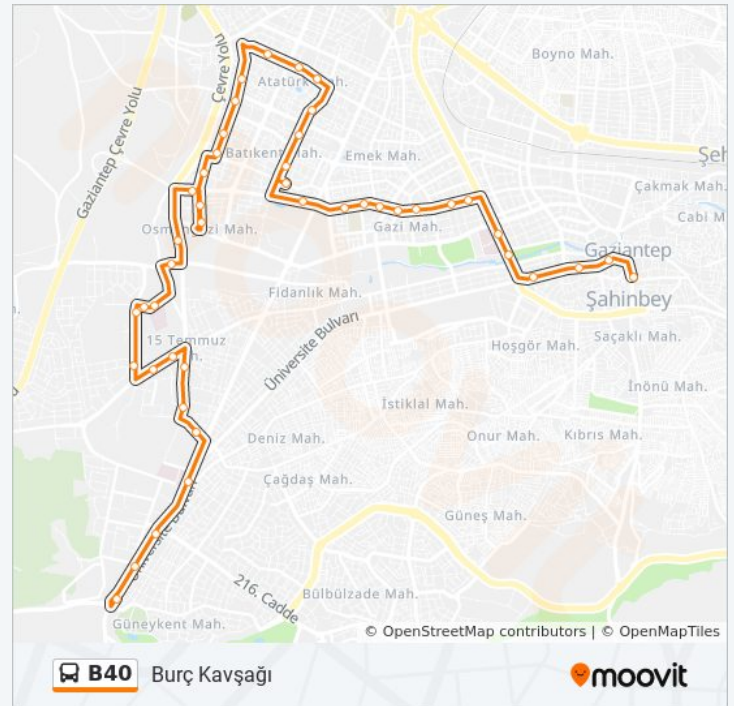

10173 - Yeşilsu

11193 - Amerikan Hastanesi

11194 - Gaziantep Lisesi

11109 - Sankopark

11110 - 25 Aralık Devlet Hastanesi

11034 - Ö. Asim Aksoy 1 Güneş Apt.

11035 - Mehmet Akif Ersoy Parki

11195 - Oyuncakistan Parki

11196 - Hani Öksüz Çağdağ Apt.

11197 - Ali Şir Nevai Caddesi

11198 - Saime Hilmi Kirşan Camii

11199 - Ali Şir Nevai 1

11200 - Muhsin Yazicioğlu Cad.

11201 - 9074 Nolu Cad.

10052 - Sağlamcılar Camii Önü

11202 - Anneler Parki

11203 - Cemil Sait Barlas 1

11204 - Cengiz Gökçek Cad. Bazoğlu Sitesi

11875 - Süleyman Kamçı Caddesi

11123 - Asko İnşaat Özyağmur Apt.

12314 - Atatürk Mahallesi 1081 Nolu

10044 - Atatürk Mah Alp Apt.

10045 - Vali Kemal Kalender Cad. 1

10046 - Sun Sitesi

10047 - Vali Kemal Kalender Cad. 2

10048 - Memik Şeker Camii

11795 - Osmangazi Mahallesi 88 Nolu Cad

12292 - Çınarlı Sitesi

10150 - Zirve Konakları

11761 - Park Bahçeler

10725 - Nijmegen Blv.

10058 - Osman Gazi Mah. 56062 Nolu Cad. 1

10059 - Osman Gazi Mah. 56062 Nolu Cad. 2

Çarşamba

06:00 - 22:00

Perşembe

06:00 - 22:00

Cuma

06:00 - 22:00

Cumartesi

06:00 - 22:00

Pazar

06:00 - 22:00

B40 otobüs Bilgi

Yön: Ensar Sitesi

Duraklar: 46

Yolculuk Süresi: 43 dk

Hat Özeti: