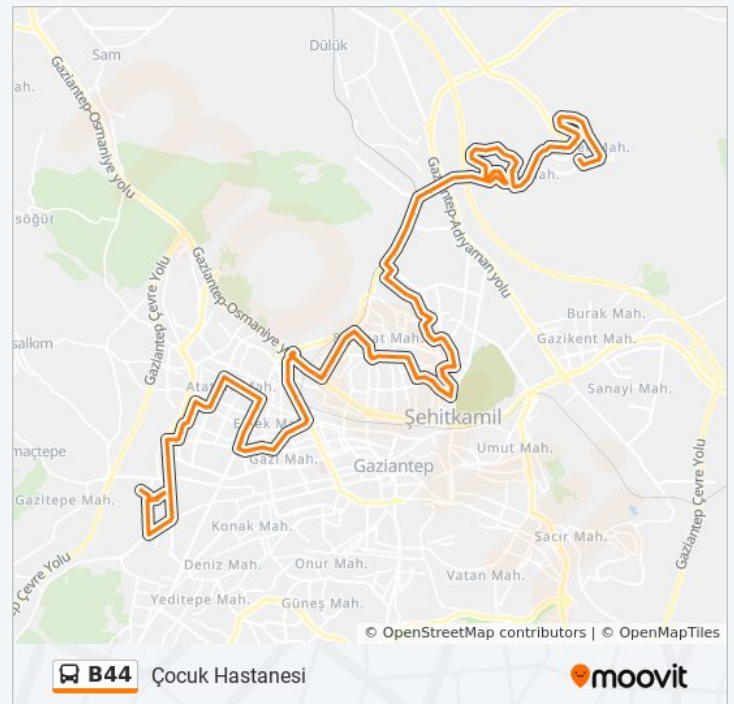

12098 - Gaziler Mahallesi

11861 - Gaziler Mah. Çevre Yolu

10236 - Gaziler Mah. Son Durak

10286 - Çamlitepe Mah. Son Durak

Variş yeri: Çocuk Hastanesi

92 durak

[HAT SAATLERİNİ GÖRÜNTÜLE](#)

10286 - Çamlitepe Mah. Son Durak

11861 - Gaziler Mah. Çevre Yolu

12098 - Gaziler Mahallesi

12069 - Gaziler Mahallesi Florya Sitesi

12068 - Gaziler Mahallesi 3

12272 - Gaziler Mahallesi

12066 - Gaziler Mahallesi 1

11808 - Gaziler Mahallesi İlköğretim Okulu

10237 - Gaziler Mah. Rampa

10238 - Çamlitepe Mah. F.24/A

10239 - Çamlitepe Mah. Sağlık Ocağı

11723 - Çamlitepe Mah. Muhtarlık

10240 - Mehmet Ensari İnşaat

12097 - Beykent 1. Etap C/8 Blok

12095 - İkra Sitesi

12175 - Altinova Konutları

12094 - Beykent Uzayçatı

12107 - Beykent Kuru Evleri

12147 - Beykent Mahallesi

12093 - Şiringül Sitesi

12090 - Beykent Ortaokulu

10247 - Malabadi Sitesi

10275 - Beykent Anadolu Lisesi

10276 - Beykent Eski Son Durak

10277 - Beykent Muhtarlık

B44 otobüs Saatleri

Çocuk Hastanesi Güzergahı Saatleri:

Pazartesi	06:15 - 16:15
Salı	06:15 - 16:15
Çarşamba	06:15 - 16:15
Perşembe	06:15 - 16:15
Cuma	06:15 - 16:15
Cumartesi	06:15 - 16:15
Pazar	06:15 - 16:15

B44 otobüs Bilgi

Yön: Çocuk Hastanesi

Duraklar: 92

Yolculuk Süresi: 83 dk

Hat Özeti: