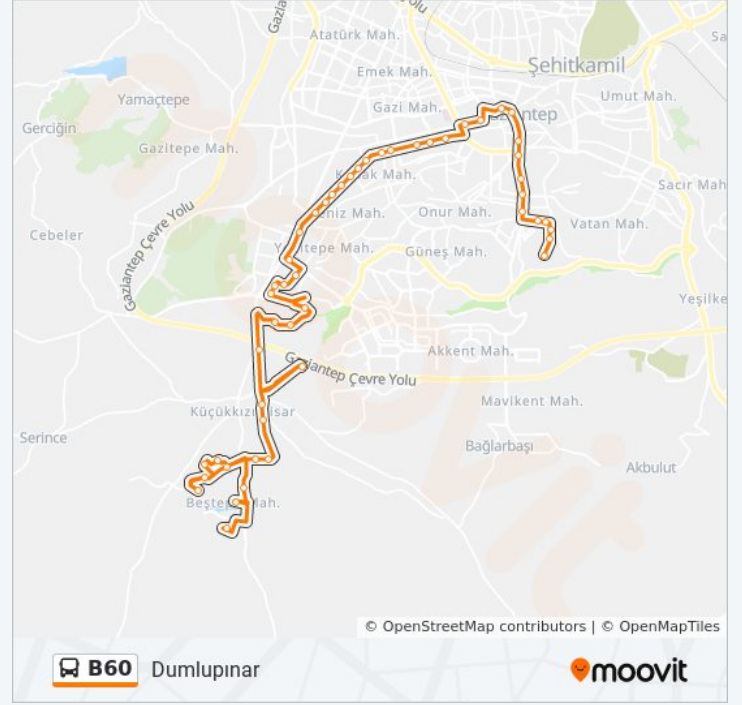

B60 otobüs Bilgi

Yön: Dumlupınar

Duraklar: 60

Yolculuk Süresi: 67 dk

Hat Özeti:

- 11783 - Nizamođlu Sitesi
- 12029 - Güneykent Oska Park Sitesi
- 11797 - İmkb Anadolu Lisesi
- 11155 - 500 Evler Sağlık Ocađı
- 11156 - Çankaya Sitesi
- 11157 - Şahinbey Köy Pazarı
- 12300 - Şelale Park
- 11158 - Ayça Sitesi
- 11159 - Kent Sitesi
- 11160 - Şirintepe Öğrenci Yurdu
- 11161 - 237 Nolu Cad. Park
- 10101 - Adnan Menderes Blv. Gazü
- 10102 - Üniversite Blv. Tıp Fakültesi Hst.
- 11162 - Çevik Kuvvet Kavşađı
- 11163 - Çeşme Durak
- 11164 - Kemal Bayindir Hastanesi
- 11165 - Papađanlı Dondurma
- 11166 - Şahinbey Polis Merkezi
- 11167 - Binevler
- 11168 - Fistik Araştırma
- 11169 - Fistik Park
- 11170 - Binevler Posthanesi
- 11171 - Öğretmen Evleri
- 11172 - Kavaklık
- 11173 - Subay Evleri
- 10929 - Kemal Köker Caddesi
- 10931 - Kemal Köker Caddesi
- 10174 - Büyükşehir Belediyesi
- 11025 - Demokrasi Meydanı
- 11026 - Eski Çocuk Hastanesi
- 11362 - M. Rüştü Uzel End. Mes. Lisesi
- 11363 - Özdemirbey Cad. 1
- 11364 - Düztepe Karakol