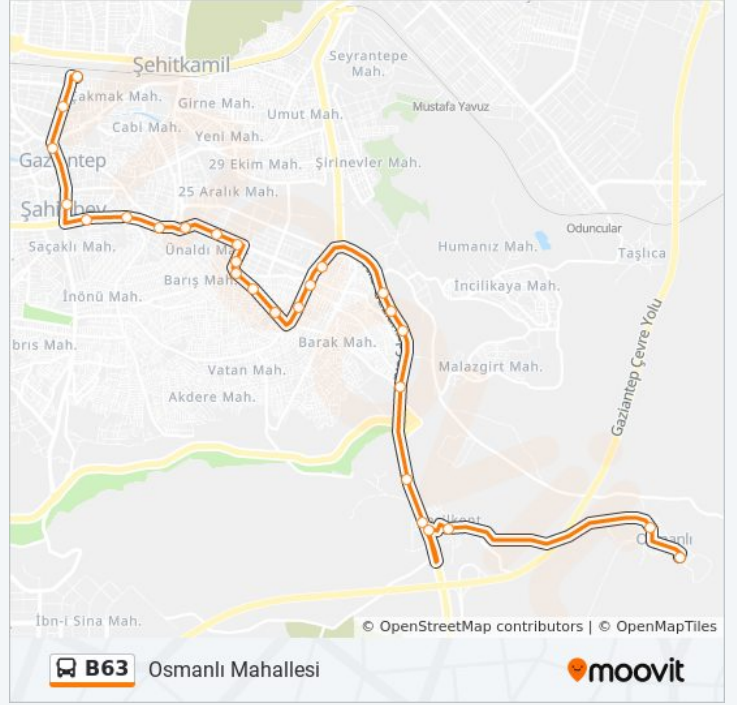

Varış yeri: Osmanlı Mahallesi

28 durak

[HAT SAATLERİNİ GÖRÜNTÜLE](#)

- 11224 - İstasyon Meydani
- 10178 - Gaziantep Müzesi
- 11025 - Demokrasi Meydani
- 11026 - Eski Çocuk Hastanesi
- 10412 - Şihcan
- 10413 - Karakabir
- 10416 - Şehreküstü
- 10219 - Atatürk Lisesi
- 10220 - Özen Helva
- 10221 - Ünalı Postahanesi
- 10222 - Sarraf Cad.
- 10223 - Eski Ünalı Dolmuş Durağı
- 10224 - Üçoklar Mah.
- 10225 - 25 Aralık Polis Merkezi
- 10226 - Vehbi Dai İ.Ö.O
- 11768 - Perilikaya Parki
- 10227 - Perilikaya Kavşağı
- 12383 - Perilikaya Kavşağı
- 11320 - 300 Evler Toki
- 11251 - Serinevler Toki
- 11837 - Şehitler Camii Önü

B63 otobüs Bilgi

Yön: Osmanlı Mahallesi

Duraklar: 28

Yolculuk Süresi: 33 dk

Hat Özeti:

10418 - Bayindir Dügün Salonu

11876 - Yeşil Vadi Parki

10420 - Havalimani Yolu 1

10421 - Havalimani Yolu 2

10546 - Nurgana Mah.

10547 - Kurtuluş Köyü

11692 - Osmanli Mah.

Varış yeri: İstasyon

35 durak

[HAT SAATLERİNİ GÖRÜNTÜLE](#)

11692 - Osmanli Mah.