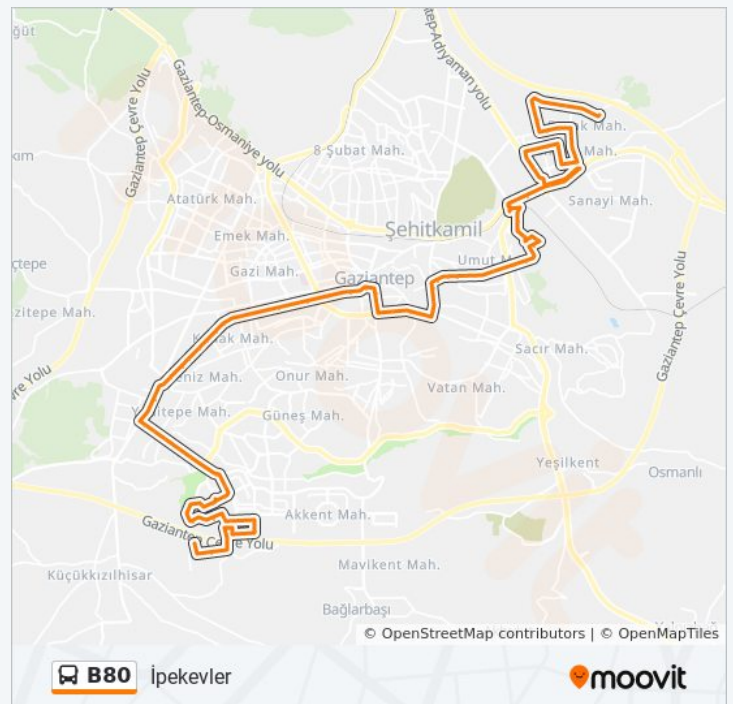

Yön: İpekevler

Duraklar: 92

Yolculuk Süresi: 86 dk

Hat Özeti:

10349 - Atakent Sitesi
10350 - Amaç Yapı Sitesi
10351 - Gatem Kavşağı
10352 - Sani Konukoğlu Blv. Isuzu Servisi
10155 - Seyrantepe Altinova Konakları
11800 - Seyrantepe 10 Nolu Cadde
10156 - Edebali İ.Ö.O
10157 - Nene Hatun Anaokulu
11719 - Seyrantepe Sembol Market
11897 - Şehitkamil Konutları
12217 - Seyrantepe İ.Ö.O.
11918 - Maaşkuyu Caddesi Şirinevler
10159 - Sultana Tıp Merkezi
10160 - Kirsal Terminal
10380 - Umut Mah. Öztürk İnşaat
10161 - Akpınar Giyim
10162 - Dergah Terzi
10537 - Arif Nihat Asya Lisesi
10163 - Fatih Camii
10581 - Şehitkamil Gıda Bankası
10164 - Deva Hastanesi
10165 - Ahmet Taner Kışlalı Parki
11820 - Tüfekçi Yusuf Blv. Ptt Karşısı
10166 - Şehreküstü İtfaiyesi
10415 - Şehitler Parki
10414 - Karakabir Karşısı
11913 - Eski Şahinbey Belediyesi
10172 - Eski Adliye
10173 - Yeşilsu
11193 - Amerikan Hastanesi
11194 - Gaziantep Lisesi
11129 - Subay Evleri
11130 - Kavaklık