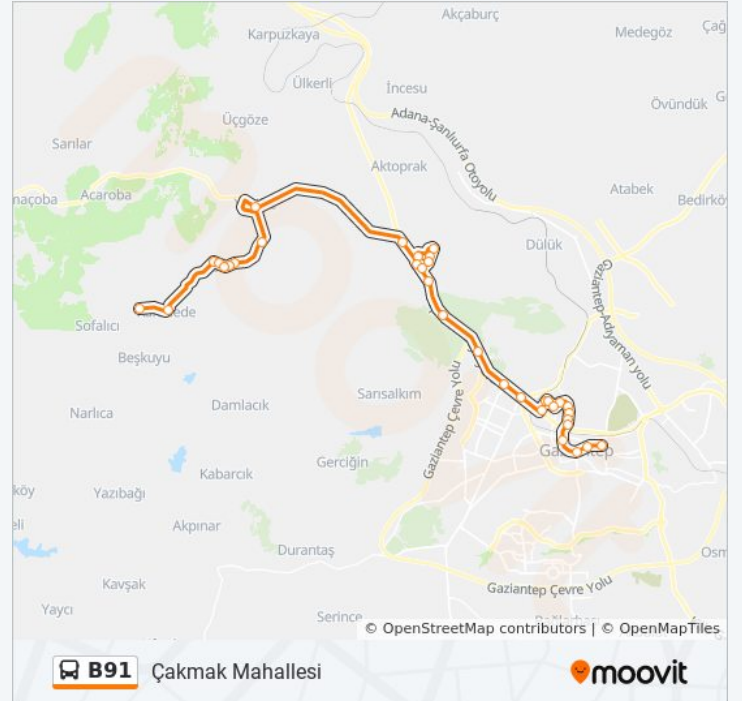

Varış yeri: Dımişkılı

48 durak

[HAT SAATLERİNİ GÖRÜNTÜLE](#)

- 11529 - M.Akif Ersoy End. Mes. Lisesi 3
- 11530 - Derekenari Sokak Trafo
- 11586 - Yaprak Mahallesi Muhtarlık
- 11029 - Stadyum
- 11030 - Emniyet Müdürlüğü
- 10175 - Royal Hotel
- 10261 - Şoförler Odası
- 11899 - Yeşilova Kavşağı
- 11512 - Katip Hoca Cad. 1
- 11514 - Katip Hoca Cad. 3
- 11516 - Aydıntepe Sosyal Tesisleri
- 11591 - Kayaönü Ersin Aslan Parki
- 11491 - Tülkahvesi
- 11493 - Sistemli Avm
- 10031 - Kayaönü İtfaiye
- 10032 - Çetin Emeç Caddesi İş Bankası
- 10033 - Sani Konukoğlu Blv. 1
- 10034 - Sani Konukoğlu Blv. 2
- 10035 - Adliye Sarayı
- 12145 - Tugay
- 11695 - Şehirgösteren Villaları

06:15 - 18:15

B91 otobüs Bilgi

Yön: Çakmak Mahallesi

Duraklar: 41

Yolculuk Süresi: 58 dk

Hat Özeti:

11513 - Katip Hoca Cad. 2

10260 - Yeşilova