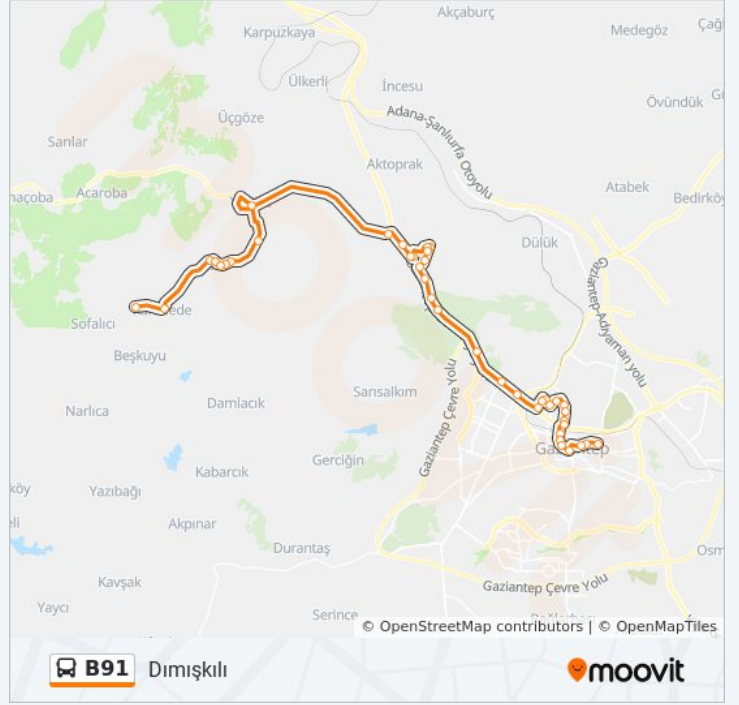

10723 - Erikçe Giriş

10455 - D400 Karayolu

11699 - Başpınar Camii

12032 - Sam Mah. Girişi

10570 - Sam Mahallesi 1

12390 - Sam Mahallesi İlköğretim Okulu

11174 - Sam Mah. 1 Nolu Cad.

10571 - Sam Mahallesi 2

10572 - Sam Mah. Meydan

11250 - Sam 8 Nolu Sokak

10574 - Organize Sanayi Polis Merkezi

12021 - D400 Karayolu Başpınar

10244 - D.400 İpek Yolu Işık Ahşap

10450 - D400 Dedaman Kavşağı

10899 - Dedaman Kavşağı

D 400 Adana Yolu

Karayolları Denetim İstasyonu

12301 - Yeşilce Mahallesi Okul

10614 - Yeşilce

10613 - Kizilcagöl Mah.

10611 - Işikli Mah. 1

10610 - Işikli Mah. 2

10609 - Işikli Mah. 3

10608 - Işikli Mah. 4

10607 - Işikli Mah. 5

10616 - Karadede Mah.

10617 - Dimişkili Mah.

Variş yeri: Çakmak Mahallesi

41 durak

[HAT SAATLERİNİ GÖRÜNTÜLE](#)

10617 - Dimişkili Mah.

10616 - Karadede Mah.

B91 otobüs Saatleri

Çakmak Mahallesi Güzergahı Saatleri:

Pazartesi	06:15 - 18:15
Salı	06:15 - 18:15
Çarşamba	06:15 - 18:15