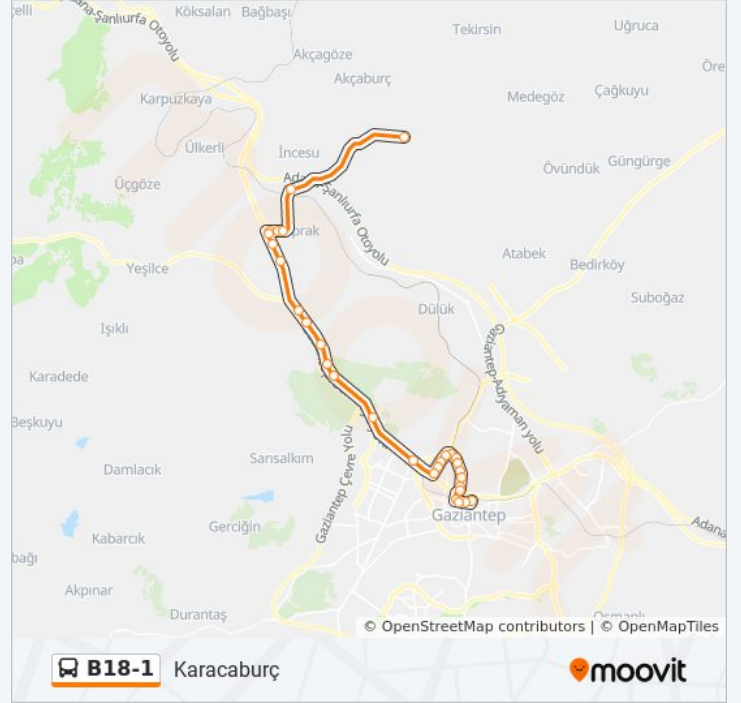

Varış yeri: Karacaburç

34 durak

[HAT SAATLERİNİ GÖRÜNTÜLE](#)

- 11224 - İstasyon Meydanı
- 11225 - Şehitkamil Belediyesi
- 11226 - Eski Otogar
- 10261 - Şoförler Odası
- 11899 - Yeşilova Kavşağı
- 11512 - Katip Hoca Cad. 1
- 11514 - Katip Hoca Cad. 3
- 11516 - Aydıntepe Sosyal Tesisleri
- 10728 - 728 Nolu Durak
- 10294 - Sekizler Ekmek
- 10295 - 79 Nolu Cadde
- 10029 - Çetin Emeç Caddesi
- 10030 - Şehitkamil Devlet Hastanesi
- 10031 - Kayaönü İtfaiye
- 10032 - Çetin Emeç Caddesi İş Bankası
- 10035 - Adliye Sarayı
- 11695 - Şehirgösteren Villaları
- 10723 - Erikçe Giriş
- 10455 - D400 Karayolu
- 11699 - Başpınar Camii
- 12021 - D400 Karayolu Başpınar

B18-1 otobüs Bilgi**Yön:** Karacaburç**Duraklar:** 34**Yolculuk Süresi:** 43 dk**Hat Özeti:**

10244 - D.400 İpek Yolu Işık Ahşap

10450 - D400 Dedaman Kavşağı

10582 - Teiaş Trafo

12064 - Serbest Bölge

12273 - Aktoprak Yolu Mur Et

Varış yeri: İstasyon

44 durak

[HAT SAATLERİNİ GÖRÜNTÜLE](#)

10597 - Karacaburç Mah. 5

Karacaburç Mahallesi 4

Karacaburç Mahallesi 3

Karacaburç Mahallesi 2

Karacaburç Mahallesi 1