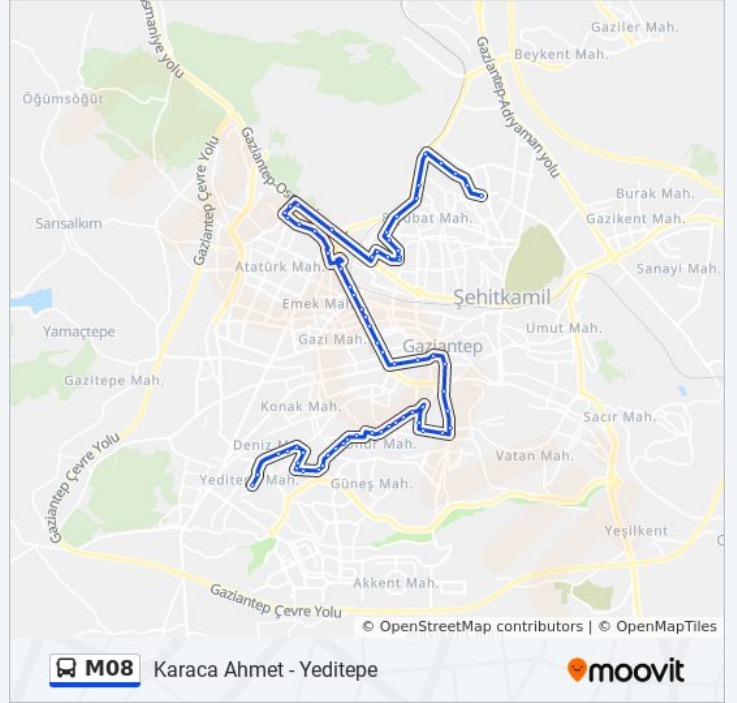

M08 otobüs Bilgi

Yön: Karaca Ahmet

Duraklar: 67

Yolculuk Süresi: 72 dk

Hat Özeti:

11295 - Yukaribayir Cergibozanlar
11935 - Yukaribayir 30 Nolu Cadde
11296 - Kurbanbaba Gençlik Merkezi
11936 - Mahsuni Şerif Caddesi
11297 - Hürriyet İ.Ö.O.
11298 - Dergah Düğün Salonu
11393 - Düztepe İ.Ö.O.
11394 - Hacı Halil Camii
11395 - Aliye Ömer Battal İ.Ö.O.
11028 - Balikli
10173 - Yeşilsu
11193 - Amerikan Hastanesi
11194 - Gaziantep Lisesi
11109 - Sankopark
11110 - 25 Aralık Devlet Hastanesi
11175 - Fevzi Çakmak Blv. 1
11176 - Fevzi Çakmak Blv. 2
11177 - Kalyon Kavşağı
10301 - Dsi
10302 - Karayollari
11040 - Akin Bulgur
10508 - Emek Sağlık Polikliniği
10587 - Polis Okulu
11589 - Esko Sitesi
10893 - Hamidiye Camii
10126 - 3 Yıldız Market
11914 - Güvenciler 26 Nolu Cadde
10127 - Çağ Mutfak
10128 - Adliye Sarayı
10130 - Öz Fatih Sürücü Kursu
10131 - Kayaönü İtfaiyesi
10132 - Şehitkamil Devlet Hastanesi
10133 - Fatih Sultan Mehmet Camii