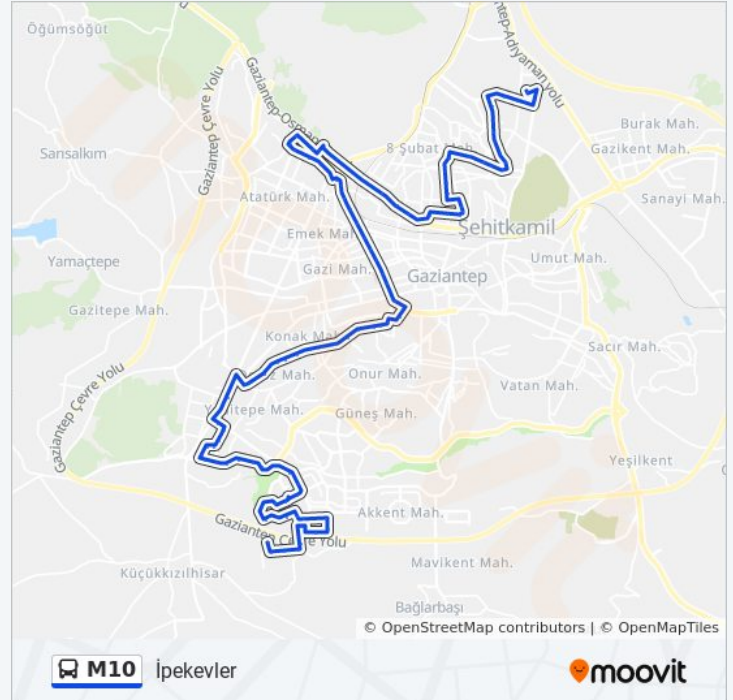

11825 - Fen İşleri Gaski Karşisi

11346 - Otogar Shell Petrol

10142 - M1 Avm Çetinkaya

Varış yeri: İpekevler

92 durak

[HAT SAATLERİNİ GÖRÜNTÜLE](#)

10142 - M1 Avm Çetinkaya

10017 - Otogar 1

10018 - Otogar 2

11826 - Fen İşleri Gaski

11791 - Merveşehir 49021 Cad. 3

11792 - Merveşehir 49021 Cad. 4

11793 - Şehitkamil Nikah Salonu

12294 - Merveşehir Bim

10251 - Merveşehir

10252 - Merinos Fabrikası

10317 - Sani Konukoğlu İ.Ö.O.

10318 - Eşref Bitlis Parkı

11737 - Cinderesi 99 Nolu Cadde

10383 - Cinderesi

10951 - Cinderesi Emine Ulusoy İ.Ö.O

10385 - Eski Dülük Cad. 1

10386 - Eski Dülük Cad. 2

10387 - Eski Dülük Cad. 3

10391 - Şoför Ali Cad. 1

10392 - Şoför Ali Cad. 2

10258 - Karşiyaka Merkez Camii

10259 - Karşiyaka Polis Merkezi Amirliği

10260 - Yeşilova

11501 - Akdeniz Toprak Analiz Mrk.

11502 - İpekyolu Atatürk Spor Merkezi

12177 - Topçuoğlu Tofaş

M10 otobüs Saatleri

İpekevler Güzergahı Saatleri:

Pazartesi	06:05 - 18:05
Salı	06:05 - 18:05
Çarşamba	06:05 - 18:05
Perşembe	06:05 - 18:05
Cuma	06:05 - 18:05
Cumartesi	05:50 - 21:10
Pazar	05:50 - 21:10

M10 otobüs Bilgi

Yön: İpekevler

Duraklar: 92

Yolculuk Süresi: 100 dk

Hat Özeti: