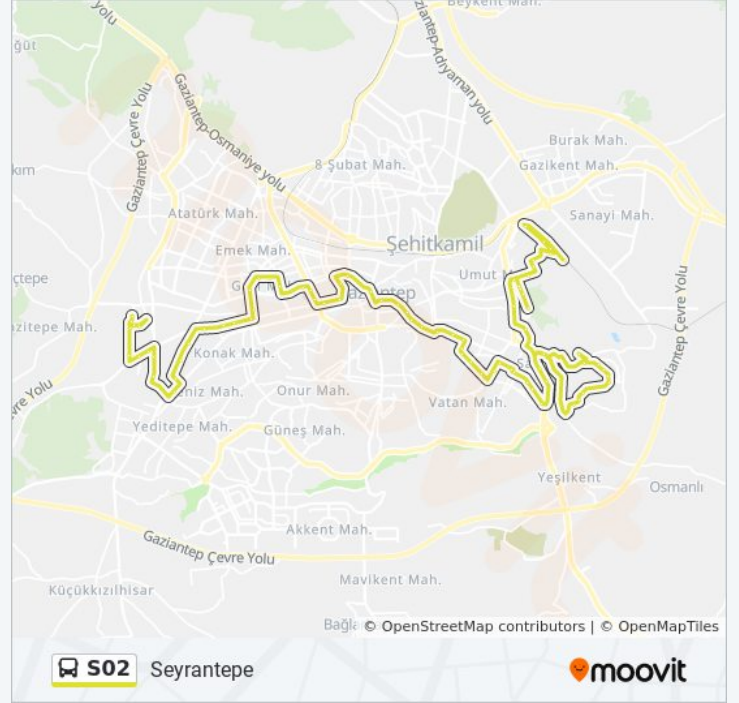

## Varış yeri: Seyrantepe

64 durak

[HAT SAATLERİNİ GÖRÜNTÜLE](#)

- 10841 - 841 Nolu Durak
- 10059 - Osman Gazi Mah. 56062 Nolu Cad. 2
- 10060 - Çocuk Hastanesi Önü
- 10107 - Çocuk Hastanesi
- 10108 - Doğum Hastanesi Önü
- 10839 - Güçsüzler Yurdu
- 10838 - Özaslan Okulları
- 11822 - Türgev Kız Öğrenci Yurdu 2
- 10836 - Primemall Avm
- 10062 - Primemall Avm 1
- 10042 - Rayli Sistemler Depo
- 11162 - Çevik Kuvvet Kavşağı
- 10620 - Eski Bahçeşehir Koleji
- 10534 - Kirazlık Kız Yurdu
- 10532 - Rasaf Yolu
- 10523 - Binevler Sağlık Ocağı
- 11762 - Batalhöyük Mah.
- 10526 - Batalhöyük
- 10527 - Ertuğ Sitesi
- 11215 - Engelliler Parki
- 11216 - Karmen Çiçek

## S02 otobüs Saatleri

Seyrantepe Güzergahı Saatleri:

Pazartesi	05:15 - 21:45
Salı	05:15 - 21:45
Çarşamba	05:15 - 21:45
Perşembe	05:15 - 21:45
Cuma	05:15 - 21:45
Cumartesi	05:15 - 23:05
Pazar	05:15 - 23:05

## S02 otobüs Bilgi

**Yön:** Seyrantepe

**Duraklar:** 64

**Yolculuk Süresi:** 65 dk

**Hat Özeti:**

11188 - Dr. Beyhan Aslan Apt.  
11189 - Ali Fuat Bilen Parki  
11067 - Yaşam Sitesi  
11068 - Önder Pastanesi  
11069 - 25 Aralık Devlet Hastanesi  
11070 - Sankopark  
10929 - Kemal Köker Caddesi  
10931 - Kemal Köker Caddesi  
10404 - Gazi Muhtar Paşa Blv.  
10405 - Muammer Aksoy Blv.  
11025 - Demokrasi Meydanı  
10179 - Karagöz Garanti Bankası  
10180 - Turistik Çarşı  
10181 - Elmaci Pazarı  
11005 - Ağa Camii  
10182 - Savaş Müzesi  
10219 - Atatürk Lisesi  
10220 - Özen Helva  
10221 - Ünalı Posthanesi  
10222 - Sarraf Cad.  
10223 - Eski Ünalı Dolmuş Durağı  
10224 - Üçoklar Mah.  
10225 - 25 Aralık Polis Merkezi  
10226 - Vehbi Dai İ.Ö.O  
11307 - Perilikaya Sağlık Ocağı  
10824 - 16 Nolu Cadde  
11308 - Serinevler 82 Nolu Cadde  
11309 - Serinevler Un Değirmeni  
11310 - Arafat Camii  
11311 - Serinevler Mescit  
11836 - Şehitler Camii Karşısı  
11312 - Serinevler Toki  
Abdülkadir Yüksel Devlet Hastanesi

10638 - Camcioğlu Sitesi

Seyrantepe Son Durak