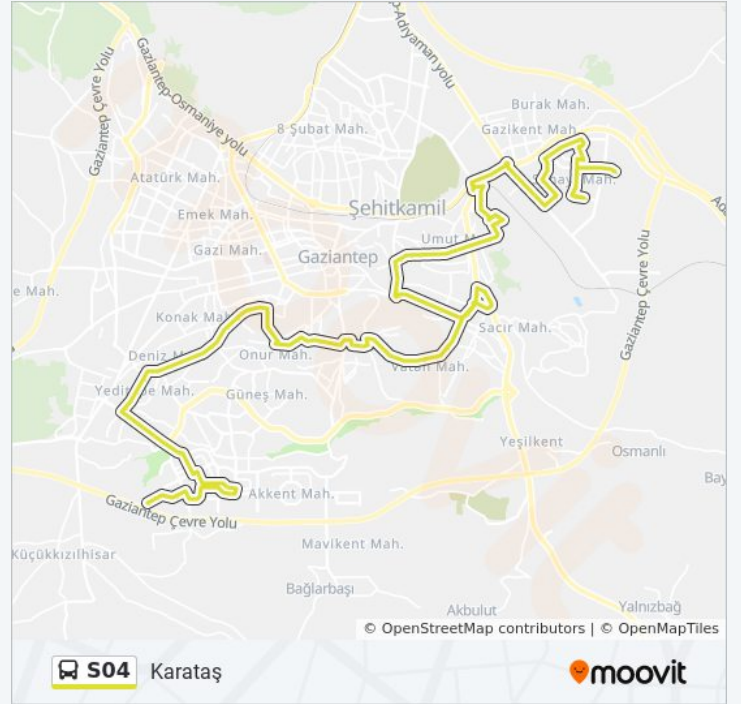

Variş yeri: Karataş

89 durak

[HAT SAATLERİNİ GÖRÜNTÜLE](#)

- 12058 - 25 Aralık Sanayi Sitesi
- 11340 - Kunduracılar Sitesi
- 11815 - Kunduracılar Sitesi
- 11712 - 712 Nolu Durak
- 11341 - 1341 Nolu Durak
- 11981 - Fistikçılar Sitesi
- 10716 - Sebze Hali 1
- 11343 - 1343 Nolu Durak
- 11771 - Küşget Sanayi Sitesi 99 Nolu Cad. 2
- 11769 - Küşget Sanayi Sitesi Göllüce Cad. 2
- 11767 - Küşget Sanayi Sitesi 11 Nolu Cad. 2
- 11563 - Goodyear Lastik
- 11564 - Küşget İtfaiye
- 10352 - Sani Konukoğlu Blv. Isuzu Servisi
- 10155 - Seyrantepe Altinova Konakları
- 11800 - Seyrantepe 10 Nolu Cadde
- 10156 - Edebali İ.Ö.O
- 10157 - Nene Hatun Anaokulu
- 11719 - Seyrantepe Sembol Market
- 11897 - Şehitkamil Konutları
- 11918 - Maaşkuyu Caddesi Şirinevler
- 10159 - Sultana Tıp Merkezi
- 10160 - Kirsal Terminal
- 10380 - Umut Mah. Öztürk İnşaat
- 10161 - Akpınar Giyim
- 10162 - Dergah Terzi
- 10537 - Arif Nihat Asya Lisesi
- 10163 - Fatih Camii

S04 otobüs Saatleri

Karataş Güzergahı Saatleri:

Pazartesi	05:30 - 23:00
Salı	05:30 - 23:00
Çarşamba	05:30 - 23:00
Perşembe	05:30 - 23:00
Cuma	05:30 - 23:00
Cumartesi	05:30 - 22:52
Pazar	05:30 - 22:52

S04 otobüs Bilgi

Yön: Karataş

Duraklar: 89

Yolculuk Süresi: 83 dk

Hat Özeti: