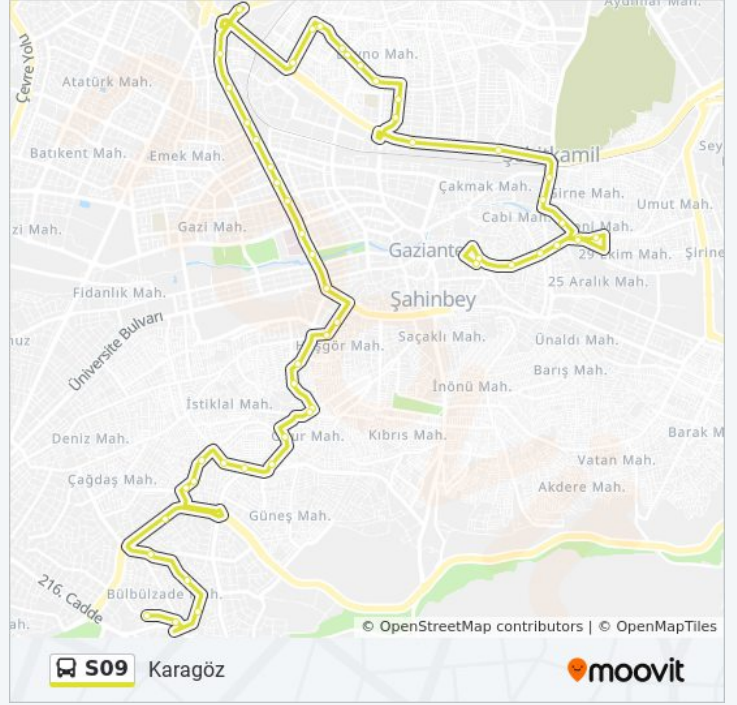

## S09 otobüs Bilgi

**Yön:** Karagöz

**Duraklar:** 64

**Yolculuk Süresi:** 60 dk

**Hat Özeti:**

11774 - Hoşgör Camii  
11107 - Hoşgör  
11108 - 1108 Nolu Durak  
11109 - Sankopark  
11110 - 25 Aralık Devlet Hastanesi  
11175 - Fevzi Çakmak Blv. 1  
11176 - Fevzi Çakmak Blv. 2  
11177 - Kalyon Kavşağı  
10301 - Dsi  
10302 - Karayollari  
10303 - Fevzi Çakmak Ptt  
10304 - Ak Market  
12143 - Bölge Adliyesi  
12623 - Adli Tip Kurumlar Okullar  
12191 - Bölge Adliyesi  
10130 - Öz Fatih Sürücü Kursu  
10131 - Kayaönü İtfaiyesi  
11494 - Fatih Yıldız Parkı  
11492 - Tül Kahvesi  
11490 - Sedef Polikliniği  
11488 - Lefkoşe Cad. 3  
11487 - Lefkoşe Cad. 2  
10568 - Nesimi Camii  
11513 - Katip Hoca Cad. 2  
10260 - Yeşilova  
10266 - Çağlayan Mah. 1  
10267 - Çağlayan Mah. 2  
11712 - Hanifi Yüceler Cad. 2  
10867 - Hanifi Yüceler Cad. 1  
12020 - Asri Mezarlık  
10371 - Asri Mezarlık 2  
11527 - Tüfekçi Yusuf Blv. Ayıntap Park  
11528 - M.Akif Ersoy End. Mes. Lisesi 2