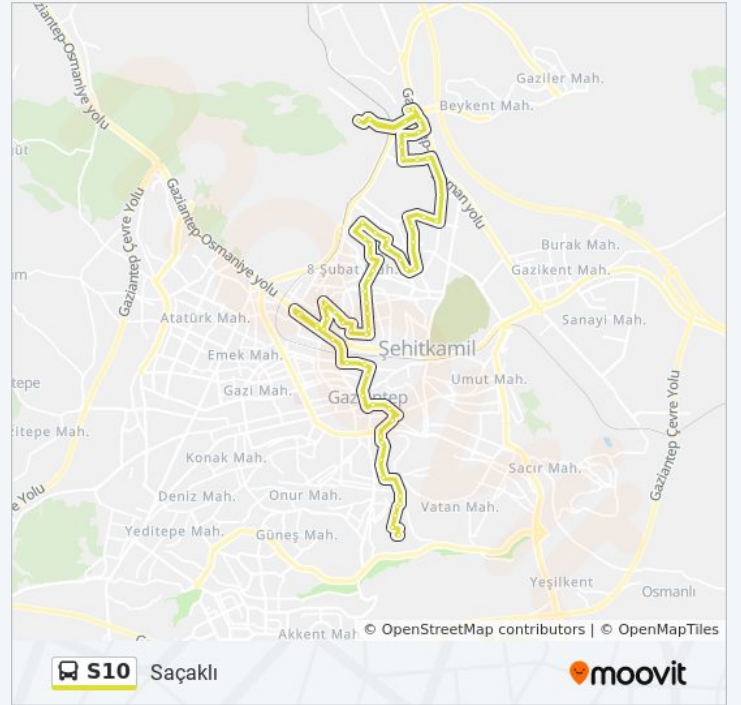

S10 otobüs Saatleri

Saçaklı Güzergahı Saatleri:

Pazartesi	05:30 - 22:05
Salı	05:30 - 22:05
Çarşamba	05:30 - 22:05
Perşembe	05:30 - 22:05
Cuma	05:30 - 22:05
Cumartesi	05:30 - 22:00
Pazar	05:30 - 22:00

S10 otobüs Bilgi

Yön: Saçaklı

Duraklar: 75

Yolculuk Süresi: 64 dk

Hat Özeti:

11243 - Selimiye Sosyal Tesisleri

12010 - Selimiye Mahallesi 69 Nolu Cadde

10959 - Mevlana Mah. 98 Nolu Cad. 2

10951 - Cinderesi Emine Ulusoy İ.Ö.O