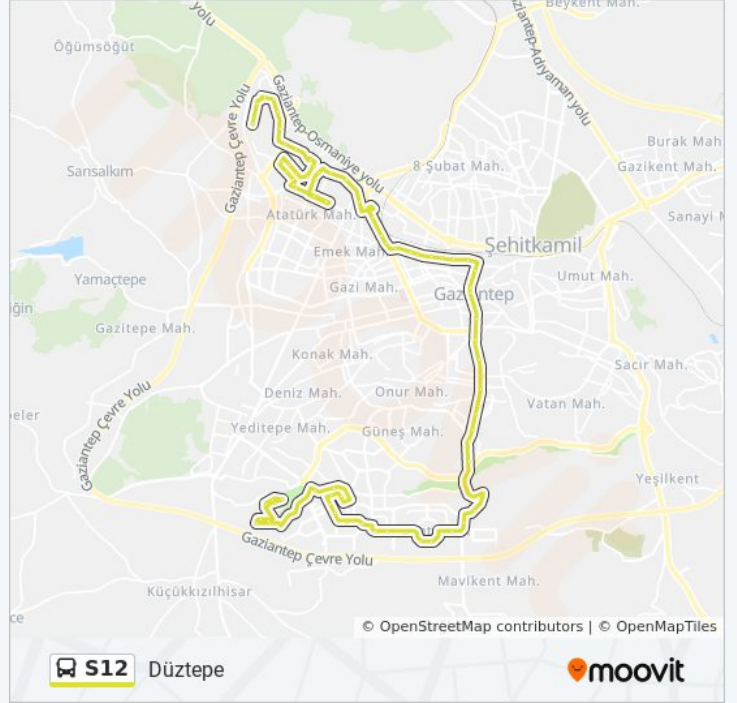

Varış yeri: Düztepe

72 durak

[HAT SAATLERİNİ GÖRÜNTÜLE](#)

- 10918 - Güneykent Düztepe Tugay Son Durak
- 10552 - Şahinler Apt.
- 10551 - Alim Süper Market
- 12586 - Park Vadi Sitesi
- 12587 - Ayyıldız Apartmanı
- 10960 - 960 Nolu Durak
- 12589 - Makbule Mehmet Ali Aykanat İlkokulu
- 10542 - Şahinler Sitesi
- 12397 - Teleferik Parkı
- 12396 - Vadi Evleri
- 12395 - Şahinbey Parkı
- 10070 - Kadoil Petrol
- 12060 - Asiye Zilan İ.Ö.O.
- 10916 - Karataş 401 Nolu Cadde
- 11999 - Cergibozanlar
- 10072 - 404 Nolu Cad. 1
- 10073 - 404 Nolu Cad. 2
- 10074 - 404 Nolu Cad. 3
- 10075 - 400 Nolu Cad. 4
- 10076 - 400 Nolu Cad. 5
- 10374 - Akkent Kayac Emlak

Yön: Düztepe

Duraklar: 72

Yolculuk Süresi: 64 dk

Hat Özeti:

- 11720 - Akkent 12 Nolu Cad. 1
11721 - Akkent 12 Nolu Cad. 2
10376 - Akkent A101 Avm
11317 - İbnisina Mah. 1
11991 - İbnisina Mah. 2
12270 - Şehir Hastanesi
12633 - Şehri Orhan Sitesi
12631 - İbni Sina Mahallesi Kavşak
12629 - İbni Sina Mahallesi Rampa
11885 - Yeşil Vadi Köprüsü
11885 - Yeşil Vadi Parki
10908 - Özdemir Bey Caddesi Kavşak
12171 - Hacı Fehmi Camii
10999 - Özdemirbey Cad.
10586 - Ertuğrul Gazi İ.Ö.O.
10594 - Özdemirbey Cad. Şehitler Camii
11393 - Düztepe İ.Ö.O.
11394 - Hacı Halil Camii
11395 - Aliye Ömer Battal İ.Ö.O.
11027 - Ssk Durağı
10328 - Eski Emirgan
10329 - Abdullah Kepkep
10330 - Forum Avm
11225 - Şehitkamil Belediyesi
11226 - Eski Otogar
11227 - Grand Hotel
11228 - Sani Konukoğlu Hastanesi
11229 - Fitnat Nuri Tekerekoğlu
11230 - Hatice Mustafa Gençten
11231 - Mirkelam Göz Lazer
10301 - Dsi
10302 - Karayollari
10303 - Fevzi Çakmak Ptt