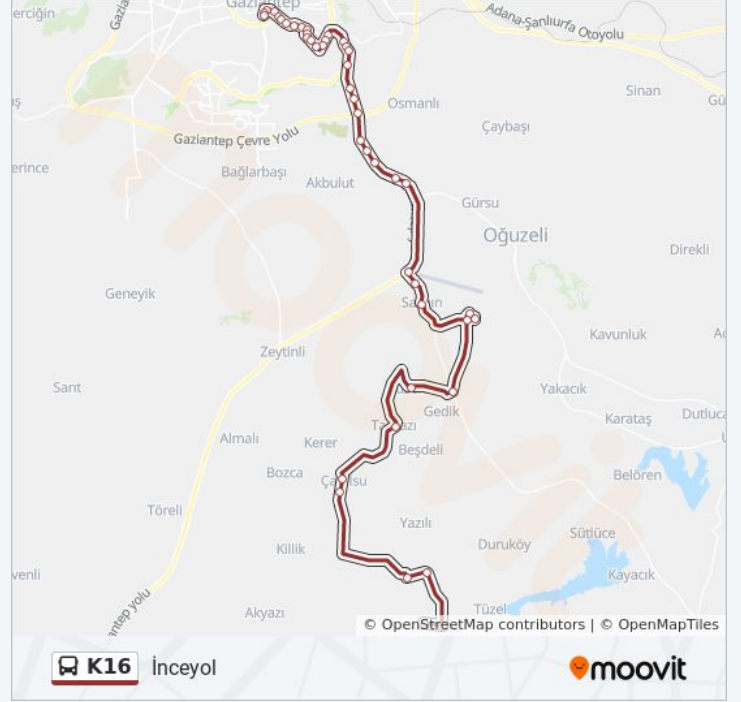

10182 - Savaş Müzesi

10219 - Atatürk Lisesi

10220 - Özen Helva

10221 - Ünalı Postahanesi

10222 - Sarraf Cad.

10223 - Eski Ünalı Dolmuş Durađı

10224 - Üçoklar Mah.

10225 - 25 Aralık Polis Merkezi

10226 - Vehbi Dai İ.Ö.O

11768 - Perilikaya Parkı

10227 - Perilikaya Kavşađı

12383 - Perilikaya Kavşađı

11320 - 300 Evler Toki

11251 - Serinevler Toki

11837 - Şehitler Camii Önü

10418 - Bayındır Düşün Salonu

11876 - Yeşil Vadi Parkı

10420 - Havalimani Yolu 1

11019 - Sarı İnci Yem Fabrikası

10422 - Hoşgör Kuran Kursu

10423 - Hasan Kalyoncu Üniversitesi

10425 - Havalimani Yolu 3

12003 - Oğuzeli Yolu

11757 - Havalimani Yolu

10858 - Havaalani Yolu Merinos Kvs.

11786 - Havalimani Kavşađı

11602 - Havalimani Giriş Durađı

11434 - Sazgin Mah. 1

11444 - Altinyurt Camii

11445 - Altinyurt Yukarı Camii

11443 - Altinyurt Mezarlık

11440 - Şihlar Mah. 2

11437 - Güzelce Mah.

K16 otobüs Bilgi

Yön: İnceyol

Duraklar: 46

Yolculuk Süresi: 63 dk

Hat Özeti: