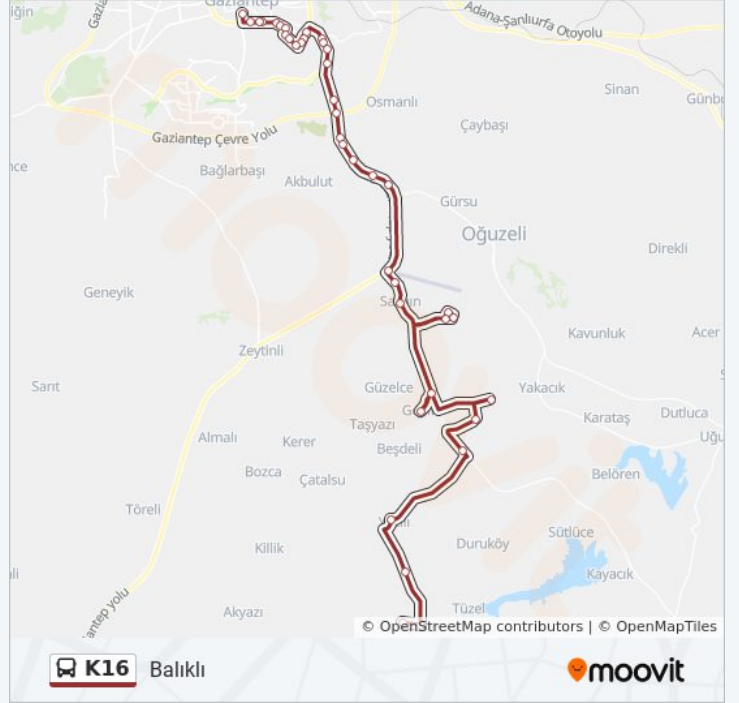

Varış yeri: Balıklı

44 durak

[HAT SAATLERİNİ GÖRÜNTÜLE](#)

- 10487 - İnceyol Mah.
- 10486 - Gebeköy Mah.
- 10485 - Kayalipinar Mah.
- 11701 - Tüm Yazılı Mah.
- 10995 - İkizkuyu
- 11441 - Küçük Karacaören Mah.
- 11442 - Arablar Mah.
- 11438 - 1438 Nolu Durak
- 11439 - Gedik Mah.
- 11440 - Şihlar Mah. 2
- 11443 - Altinyurt Mezarlık
- 11445 - Altinyurt Yukarı Camii
- 11444 - Altinyurt Camii
- 11435 - Sazgin Mah. 2
- 11604 - Havalimani Çıkış Durağı
- 11787 - Havalimani Kavşağı
- 10859 - Havaalani Yolu Merinos Kvş.
- 11713 - Oğuzeli Yolu 3
- 12004 - Oğuzeli Yolu
- 10426 - Havalimani Yolu 4
- 10424 - Hasan Kalyoncu Üniversitesi

K16 otobüs Saatleri

Balıklı Güzergahı Saatleri:

Pazartesi	07:20 - 18:30
Salı	07:20 - 18:30
Çarşamba	07:20 - 18:30
Perşembe	07:20 - 18:30
Cuma	07:20 - 18:30
Cumartesi	07:20 - 18:30
Pazar	07:20 - 18:30

K16 otobüs Bilgi

Yön: Balıklı

Duraklar: 44

Yolculuk Süresi: 79 dk

Hat Özeti:

- 11902 - Hoşgör Kuran Kursu
- 11889 - Sari İnci Yem Fabrikası
- 10421 - Havalimani Yolu 2
- 12042 - Yeşilkent Mahallesi
- 10419 - Bayindir Dügün Salonu
- 10848 - Şshell Petrol
- 11836 - Şehitler Camii Karşisi
- 11312 - Serinevler Toki
- 12166 - 300 Evler Toki 1
- 12382 - Perilikaya Toki Evleri
- 10210 - Perilikaya Kavşağı
- 10211 - 7 Nolu Cad. Perilikaya Parki
- 10212 - Merinos Satış Mağazası
- 10213 - 25 Aralık Polis Merkezi
- 10214 - Hasip Durri Cad. A101 Avm
- 11376 - Hasip Durri Caddesi
- 11714 - Ünalı Pt
- 10217 - Demokrasi Blv.
- 10218 - Atatürk Lisesi
- 10415 - Şehitler Parki
- 10414 - Karakabir Karşisi
- 11913 - Eski Şahinbey Belediyesi
- 11028 - Balıklı