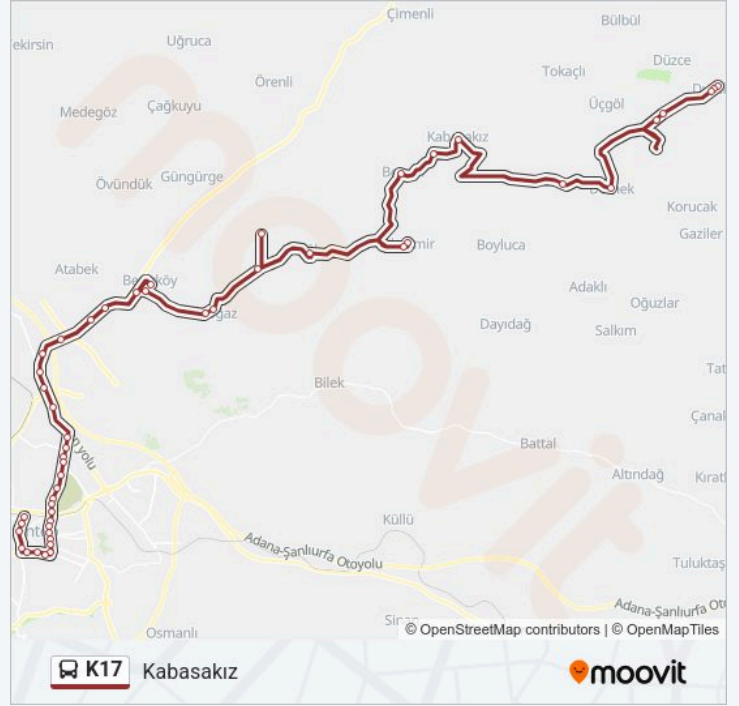

Variş yeri: İstasyon

53 durak

[HAT SAATLERİNİ GÖRÜNTÜLE](#)

12753 - Duraklı Mahallesi 3.

K17 otobüs Saatleri

İstasyon Güzergahı Saatleri:

Pazartesi 07:45-15:45

Salı 07:45-15:45