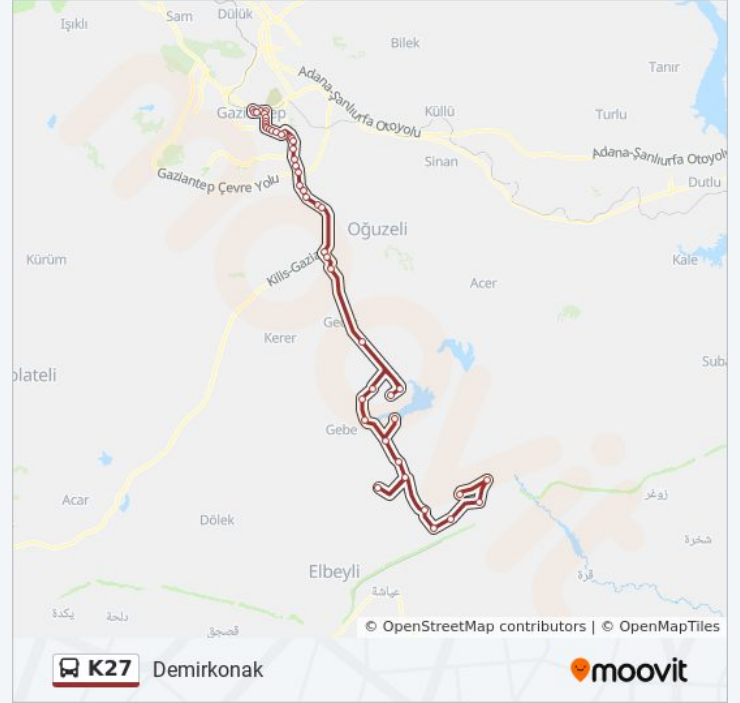

11602 - Havalimani Giriş Durağı

11434 - Sazgin Mah. 1

11440 - Şihlar Mah. 2

10995 - İzikyuyu

11953 - Yukari Güneyse

11954 - Aydınkaya

11956 - Duruköy

11957 - Çavuşbaşı

11958 - Tüzel

11960 - Ambarcik

11961 - Sevindi

11972 - Hötoğlu

11963 - Büyük Karacaören

11964 - Aslanli

11965 - İnkilap

11966 - Üçkubbe

11967 - Dero Küçük Karacaviran

11968 - Ermiş

11969 - Asmacik

11971 - Demirkonak

Varış yeri: İstasyon

K27 otobüs Saatleri

11971 - Demirkonak

11970 - Hacıağa