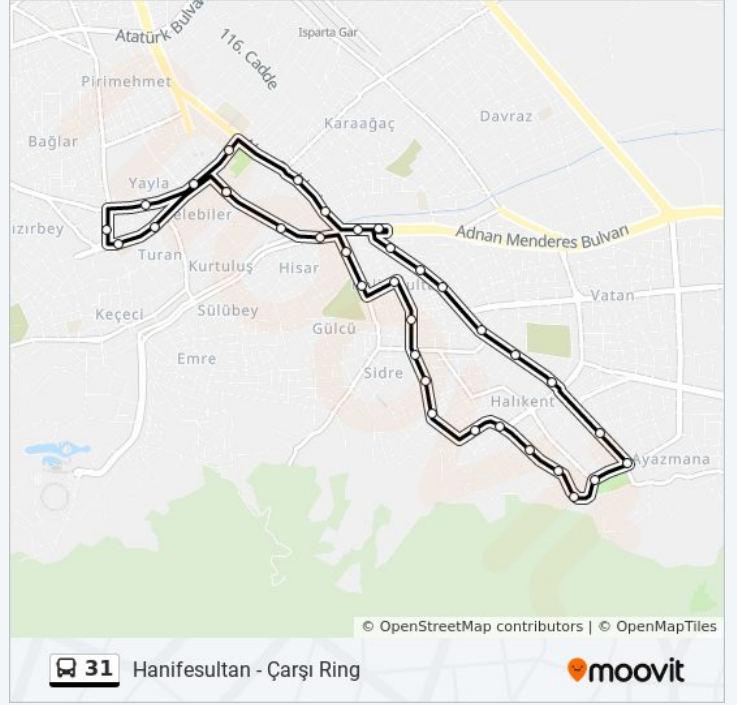

20028 - Gülevler Üstü 2

20029 - Gülevler Üstü 3

20030 - Gül Evler

20031 - Eski Mezbaha

20032 - Gülkent Lisesi

20033 - Sermet Sağlık Ocağı

20629 - Merkez Telekom

20001 - Belediye İş Hanı

20034 - Hastane Caddesi Çıkış

20035 - Eski Devlet Hastanesi

20323 - Nazmi Toker İ.Ö.O.

20324 - Hastane Caddesi

20006 - Çarşı Halıkent Durağı

31 otobüs saatleri ve güzergah haritaları, moovitapp.com adresinde çevrimdışı bir PDF olarak mevcut. Canlı otobüs saatlerini, tren tarifelerini veya metro programlarını ve Isparta konumundaki tüm toplu taşıma araçları için adım adım yol tariflerini görmek için [Moovit uygulamasını](#) sayfasını kullanın.

[Moovit Hakkında](#) • [MaaS Çözümleri](#) • [Desteklenen ülkeler](#) • [Mooviter Topluluğu](#)

© 2024 Moovit - Tüm Hakları Saklıdır

Canlı Varış Saatlerini Kontrol Et