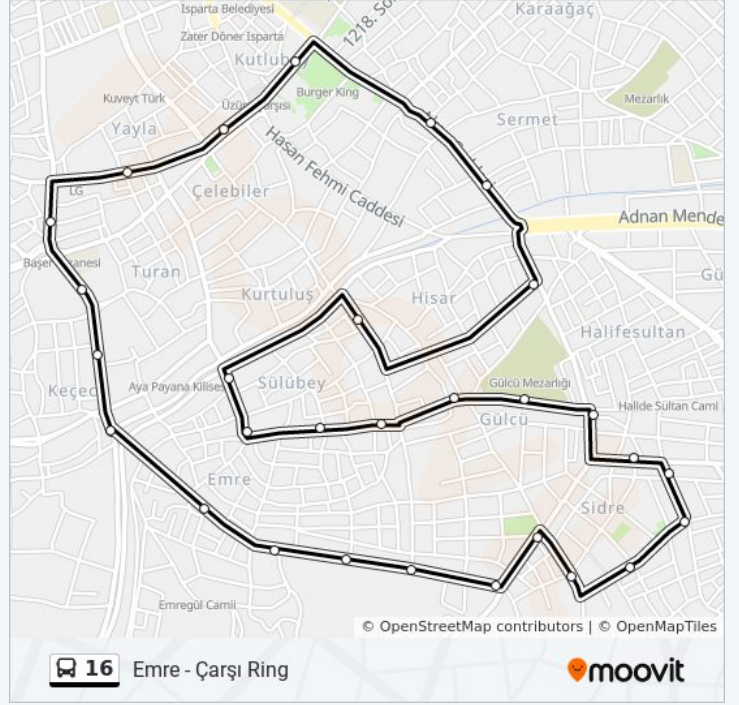

16

Emre - Çarşı Ring

Uygulamayı İndir

16 otobüs hattı (Emre - Çarşı Ring) arası bir güzergah içeriyor. Hafta içi günlerde çalışma saatleri:

(1) Emre - Çarşı Ring: 07:15 - 19:15

Size en yakın 16 otobüs durağını bulmak ve sonraki 16 otobüs varış saatini öğrenmek için Moovit Uygulamasını kullanın.

Varış yeri: Emre - Çarşı Ring

30 durak

[HAT SAATLERİNİ GÖRÜNTÜLE](#)

20001 - Belediye İş Hanı

20034 - Hastane Caddesi Çıkış

20035 - Eski Devlet Hastanesi

20384 - Kalp Merkezi

20385 - Emre 2

20402 - İsmail Efendi 20

16 otobüs Saatleri

Emre - Çarşı Ring Güzergahı Saatleri:

| | |
|-----------|---------------|
| Pazartesi | 07:15 - 19:15 |
| Salı | 07:15 - 19:15 |
| Çarşamba | 07:15 - 19:15 |
| Perşembe | 07:15 - 19:15 |
| Cuma | 07:15 - 19:15 |
| Cumartesi | 07:15 - 19:15 |
| Pazar | 08:15 - 19:15 |

16 otobüs Bilgi

Yön: Emre - Çarşı Ring

Duraklar: 30

Yolculuk Süresi: 23 dk

Hat Özeti:

- 20404 - Emre Meydanlığı
- 20405 - Selda Sitesi
- 20406 - Fethi Bey
- 20407 - Hüseyin Barsbay
- 20032 - Gülkent Lisesi
- 20033 - Sermet Sağlık Ocağı
- 20629 - Merkez Telekom
- 20001 - Belediye İş Hanı