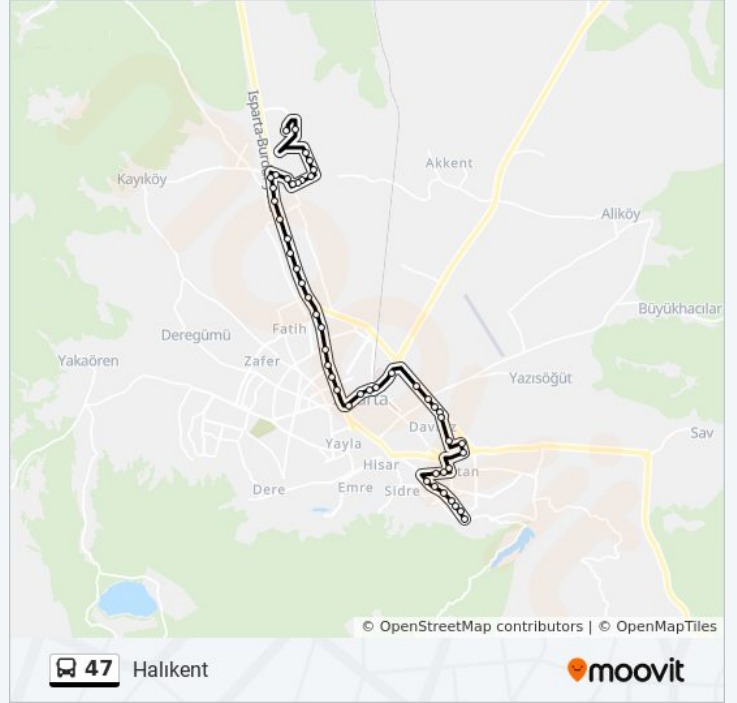

20013 - Halıkent 2

20354 - Dilek

20355 - Sağlık Ocağı

20356 - Ayazmana Market

20357 - İkizler Halı Saha

20358 - Güven Sitesi

20367 - Ayazmana Merkez

Variş yeri: SdÜ

48 durak

[HAT SAATLERİNİ GÖRÜNTÜLE](#)

20021 - Uydukent

20022 - Halıkent Spor Kompleksi

47 otobüs Saatleri

SdÜ Güzergahı Saatleri:

Pazartesi	09:00 - 17:35
Salı	09:00 - 17:35
Çarşamba	09:00 - 17:35

20023 - Ayazmana