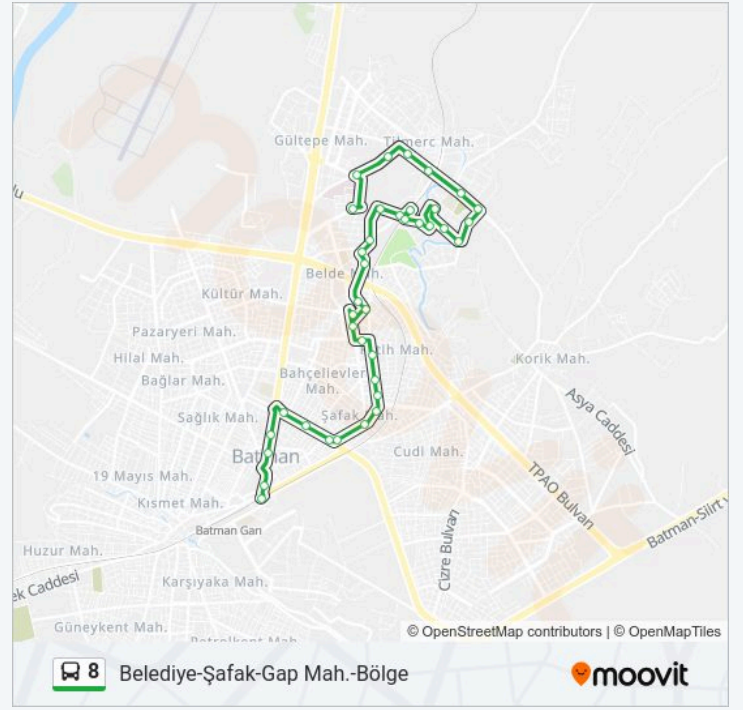

Hat Özeti:

Jiyan Park 3

Jiyan Park 4

Jiyan Park 5

Jiyan Park 6

Akşemsettin Kız İhl

Kız Anadolu Lisesi

Asr-I Saadet Camii

İmkb-Cengiz Altın Parkı

Şevket Başak Camii

Derya Park Evleri

Gap Ortaokulu

Batman Kültür Merkezi

Gap İlkokulu

Ömer Muhtar Blv 1

İnsan Hakları Blv-3

Fatih Lisesi

Barış Blv-1

Barış Blv-2

Barış Blv-3

Şafak Ptt Kargo

Ptt

Toptancılar Sitesi

Sgk

Dört Yol

Sanat Sokağı

Yıldız Camii

Belediye

Merkez Aktarma Noktası