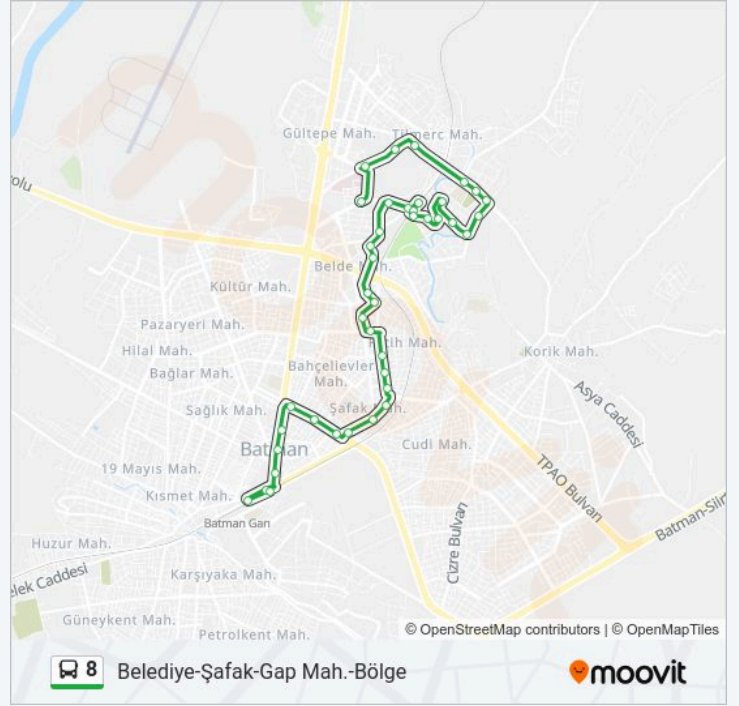

Yön: Bölge Hastanesi

Duraklar: 40

Yolculuk Süresi: 28 dk

Hat Özeti:

İmkb-Cengiz Altın Parkı

Asr-I Saadet Camii

Kız Anadolu Lisesi

Akşemsettin Kız İhl

Jiyan Park 6

Jiyan Park 7

Jiyan Park 8

Jiyan Park 9

Jiyan Park 10

Jiyan Park 11

Jiyan Park 12

Saadet Uçar And. Lisesi

Sosin Cd./Doğa Koleji

Bahçeşehir Koleji

Bahçeşehir-Migros

İkiz Kule

İbrahim Hakkı Cd

Bölge Migros

Bölge Merkez Peronlar

Variş yeri: Merkez Aktarma Noktası

38 durak

[HAT SAATLERİNİ GÖRÜNTÜLE](#)

Bölge Merkez Peronlar

Bölge Migros

İbrahim Hakkı Cd.

İkiz Kule

Tilmerç Geçit

Bahçeşehir Koleji