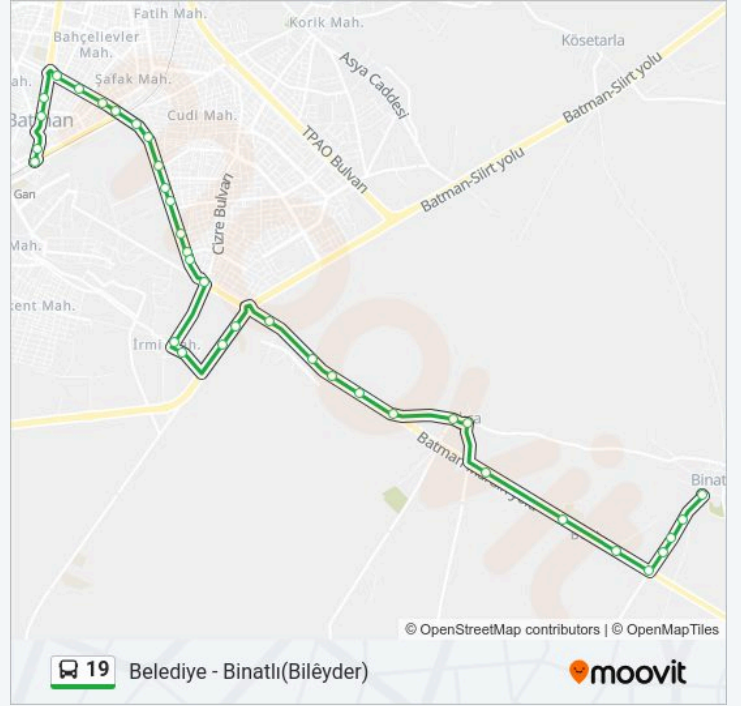

Sanat Sokağı

Yıldız Camii

Belediye

Merkez Aktarma Noktası

Varış yeri: Binatlı(Bilâyder)

41 durak

[HAT SAATLERİNİ GÖRÜNTÜLE](#)

Merkez Aktarma Noktası