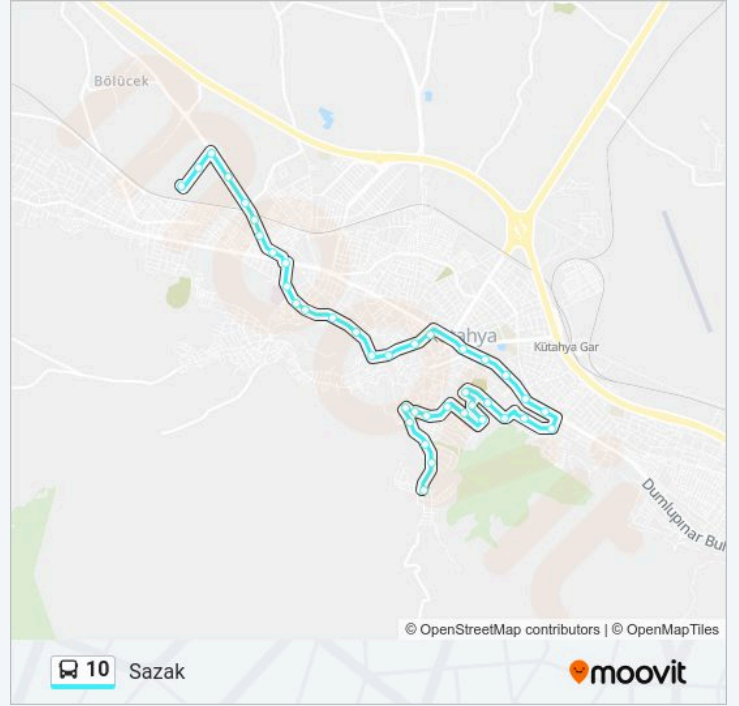

Fatih Sultan Mehmet Bul

Karayolları

Kanare Sk

Salep Sk

Semih Akyıldız İlkokulu

Pilot Cd

Maltepe Muhtarlık

Sırt Sk

Çinili Camii

Leylak Sk

Maltepe Cd

Özbek Camii

Hacı Okka

Gökçimen Parkı

Deveyatağı Camii

Akarsu Cd

Huzurevi

Sazak Aksu Camii

Variş yeri: Göker Evleri

44 durak

[HAT SAATLERİNİ GÖRÜNTÜLE](#)

Sazak Aksu Camii

Huzur Evi

Akarsu Cd

Deveyatağı Camii

Gökçimen Parkı

Hacı Okka

Özbek Camii

Maltepe Cd

Leylak Sk

Çinili Camii

Sırt Sk

10 otobüs Saatleri

Göker Evleri Güzergahı Saatleri:

Pazartesi	07:05-23:00
Salı	07:05-23:00
Çarşamba	07:05-23:00
Perşembe	07:05-23:00
Cuma	07:05-23:00
Cumartesi	07:00-21:00
Pazar	07:00-21:00

10 otobüs Bilgi

Yön: Göker Evleri

Duraklar: 44

Yolculuk Süresi: 31 dk

Hat Özeti: