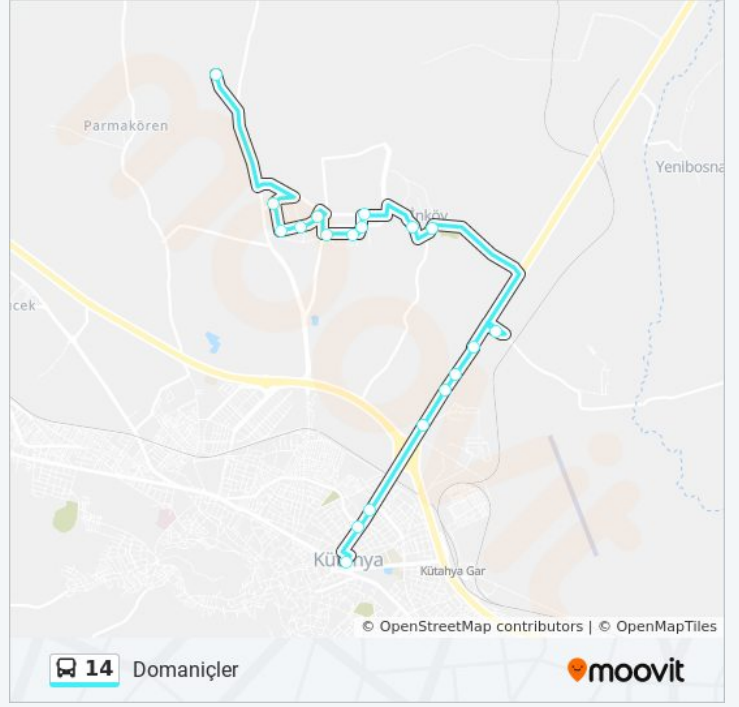

### Varış yeri: Domaniçler

19 durak

[HAT SAATLERİNİ GÖRÜNTÜLE](#)

- 1453 Konutları
- Toki Çarşı (14 Numara)
- Ertuğrul Gazi
- Bahçekonak
- Süleyman Efendi Cd
- Akkent Aile Sağlığı
- Fethi Sekin Parkı
- Toki Mar
- Şht Polis M. Çimen Cd
- İnköy
- Yeni Camii
- Otogar Otobüs Girişi
- Otogar
- Eskişehir Yolu
- Cezaevi
- Sera Avm
- Kütahya Belediyesi
- Laleli
- Transfer İstasyonu

### 14 otobüs Saatleri

Domaniçler Güzergahı Saatleri:

Pazartesi	07:15 - 18:15
Salı	07:15 - 18:15
Çarşamba	07:15 - 18:15
Perşembe	07:15 - 18:15
Cuma	07:15 - 18:15
Cumartesi	07:30 - 18:15
Pazar	07:30 - 18:15

### 14 otobüs Bilgi

**Yön:** Domaniçler

**Duraklar:** 19

**Yolculuk Süresi:** 22 dk

**Hat Özeti:**

## Variş yeri: Hilalkent

22 durak

[HAT SAATLERİNİ GÖRÜNTÜLE](#)

Transfer İstasyonu

Domaniçler

Laleli

Kütahya Belediyesi

Çiniciler Çarşısı