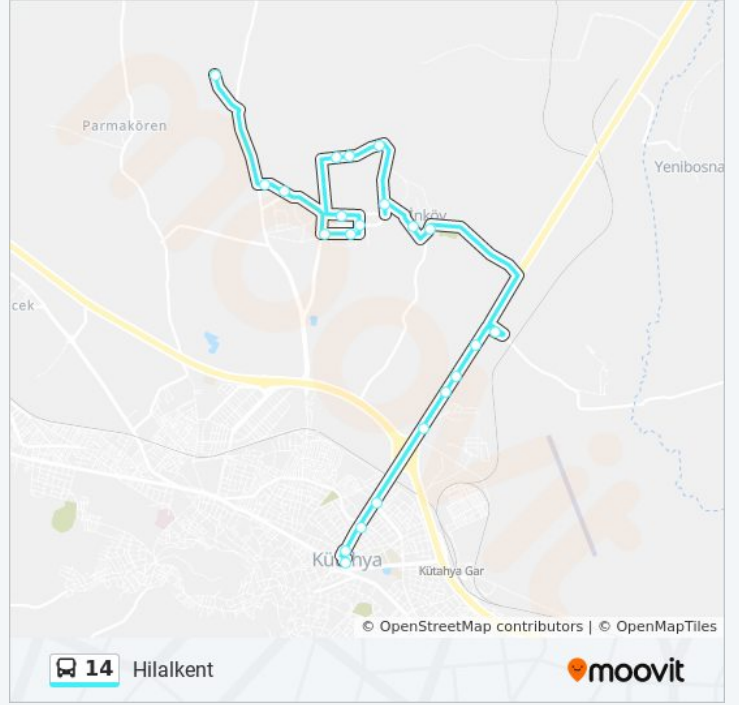

Akkent Aile Saęlıęı

Academia Park Evleri

Akkent Kavşak

1453 Konutları

14 otobüs saatleri ve güzergah haritaları, moovitapp.com adresinde çevrimdışı bir PDF olarak mevcut. Canlı otobüs saatlerini, tren tarifesini veya metro programlarını ve Kütahya konumundaki tüm toplu taşıma araçları için adım adım yol tariflerini görmek için [Moovit uygulamasını](#) sayfasını kullanın.

[Moovit Hakkında](#) • [MaaS Çözümleri](#) • [Desteklenen ülkeler](#) • [Mooviter Topluluęu](#)

© 2024 Moovit - Tüm Hakları Saklıdır

Canlı Varış Saatlerini Kontrol Et