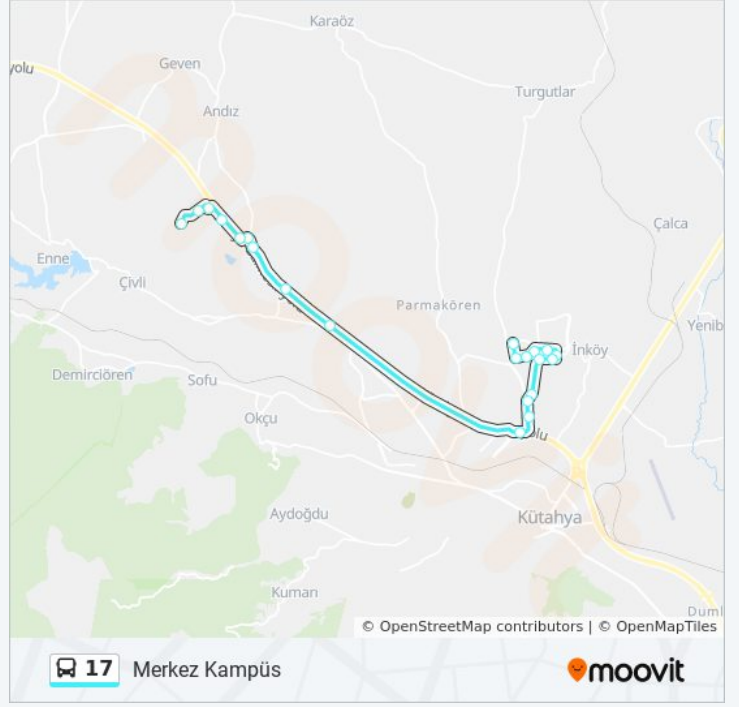

Kirazpınar Yol Ayrımı

Üniversite Altgeçit

Andız Sapağı

Ana Giriş

Taç Kapı

Ubyo Yemekhane

Olimpik Havuz

Zafertepe Yurt

### 17 otobüs Bilgi

**Yön:** Merkez Kampüs

**Duraklar:** 21

**Yolculuk Süresi:** 23 dk

**Hat Özeti:**

17 otobüs saatleri ve güzergah haritaları, moovitapp.com adresinde çevrimdışı bir PDF olarak mevcut. Canlı otobüs saatlerini, tren tarifesini veya metro programlarını ve Kütahya konumundaki tüm toplu taşıma araçları için adım adım yol tariflerini görmek için [Moovit uygulamasını](#) sayfasını kullanın.