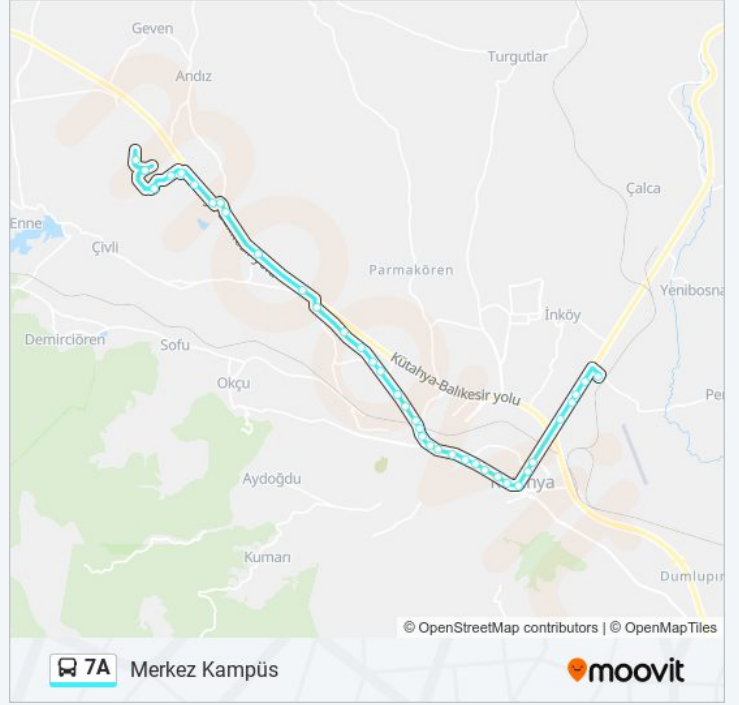

Dsi

Hekim Sinan

Kirazpınar Yol Ayrımı

Üniversite Altgeçit

Andız Sapağı

Ana Giriş

Taç Kapı

Ubyo Yemekhane

Olimpik Havuz

Zafertepe Yurdu

Dumlupınar Yurdu

Tıp Fakültesi

Dumlupınar Yurdu

Zafertepe Yurt

Varış yeri: Otogar

35 durak

[HAT SAATLERİNİ GÖRÜNTÜLE](#)

Zafertepe Yurt

Olimpik Havuz

Mimarlık Fakültesi

Mühendislik Fakültesi

Fen-Edebiyat Fakültesi

Kütüphane

Üniversite Altgeçit