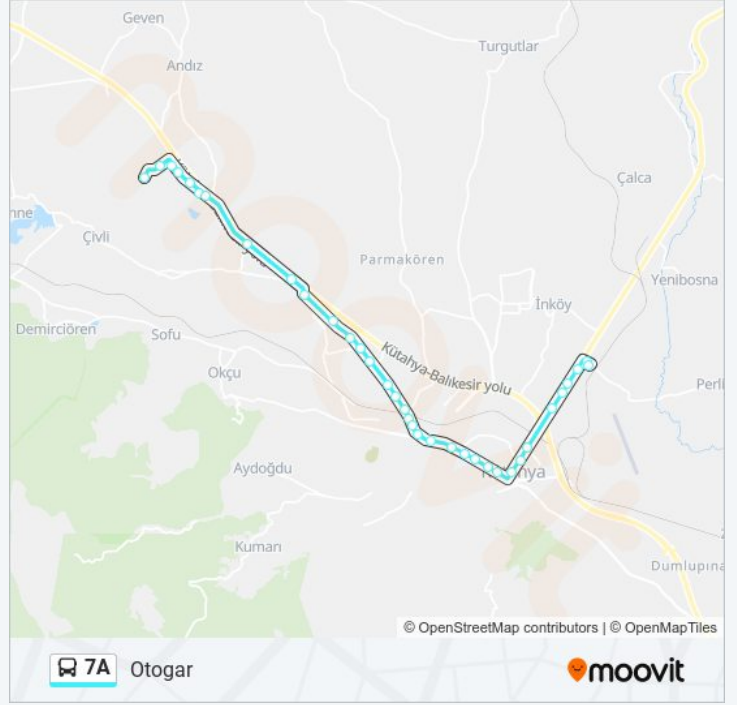

Üçler Çeşme

Evliya Çelebi Eğt Mrk

Padok Park Konutları

Emniyet Müdürlüğü

Afad

Demiryolu

Un Fabrikası

Pompa İstasyonu

Orman Bölge Müd

Benzinlik

Vakıflar Bölge Müd

Adnan Menderes Bul

Adnan Menderes Bul-2

Valilik

Domaniçler

Laleli

Kütahya Belediyesi

Çiniciler Çarşısı

Cezaevi

Eskişehir Yolu

Otogar

Otogar Otobüs Girişi

Otogar Son Durak

7A otobüs saatleri ve güzergah haritaları, moovitapp.com adresinde çevrimdışı bir PDF olarak mevcut. Canlı otobüs saatlerini, tren tarifelerini veya metro programlarını ve Kütahya konumundaki tüm toplu taşıma araçları için adım adım yol tariflerini görmek için Moovit uygulamasını sayfasını kullanın.

© 2024 Moovit - Tüm Hakları Saklıdır