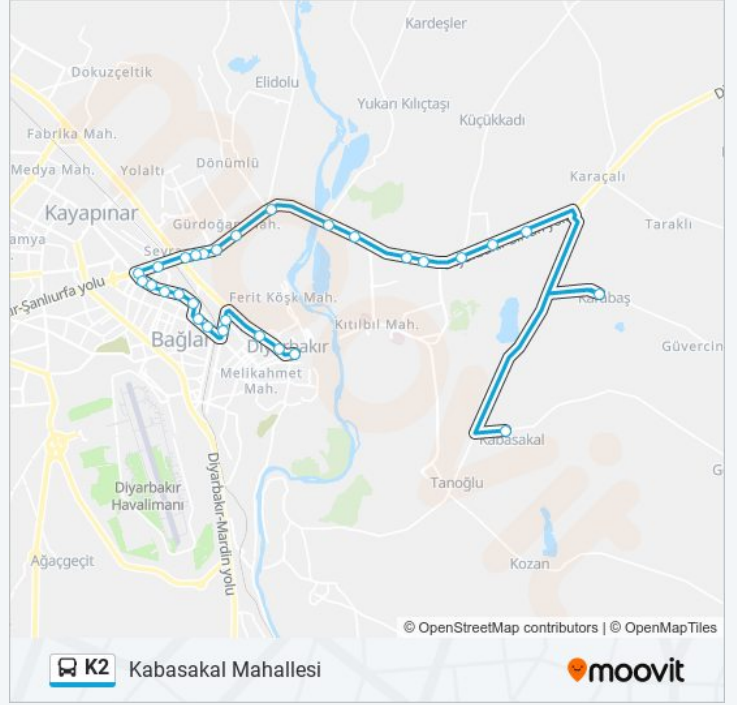

Un Fabrikası

450 Evler

Kent Ormanı

Tarımsal Araştırma

Dicle Vadi Evleri

Kırk Konaklar Sitesi

Teknokent

Bakım Rehabilitasyon Merkezi

Yiğitçavuş

Karabaş

Kabasakal

K2 otobüs saatleri ve güzergah haritaları, moovitapp.com adresinde çevrimdışı bir PDF olarak mevcut. Canlı otobüs saatlerini, tren tarifelerini veya metro programlarını ve Diyarbakir konumundaki tüm toplu taşıma araçları için adım adım yol tariflerini görmek için Moovit uygulamasını sayfasını kullanın.

© 2024 Moovit - Tüm Hakları Saklıdır