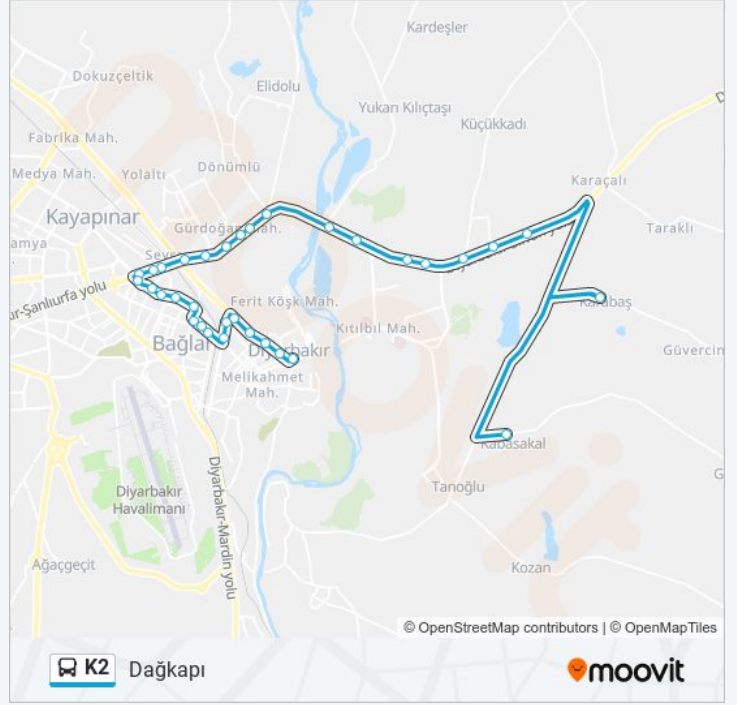

Varış yeri: Dağkapı

33 durak

[HAT SAATLERİNİ GÖRÜNTÜLE](#)

- Kabasakal
- Karabaş
- Yiğitçavuş
- Bakım Rehabilitasyon Merkezi
- Teknokent
- Kırk Konaklar Sitesi
- Dicle Vadi Evleri
- Tarımsal Araştırma
- Kent Ormanı
- 450 Evler
- Gürdoğan-1
- Kütahya Seramik
- Gürdoğan-2
- Üst Geçit
- Seyrantepe
- Ninova Park Avm
- Huzurevleri Kavşağı
- Tesisler
- Tesisler
- Bağlar Ziraat Bankası
- Çevre Ve Şehircilik
- Bayramoğlu

Yön: Dağkapı

Duraklar: 33

Yolculuk Süresi: 44 dk

Hat Özeti:

Batıkent Kavşağı
Koşuyolu Lisesi
Koşuyolu Parkı
Ofis Alt Geçidi
Ofis Gevran
Askerlik Şubesi
Ofis Askeri Lojmanları
İç Tedarik Başkanlığı
Adliye
Halk Eğitim
Dağkapı