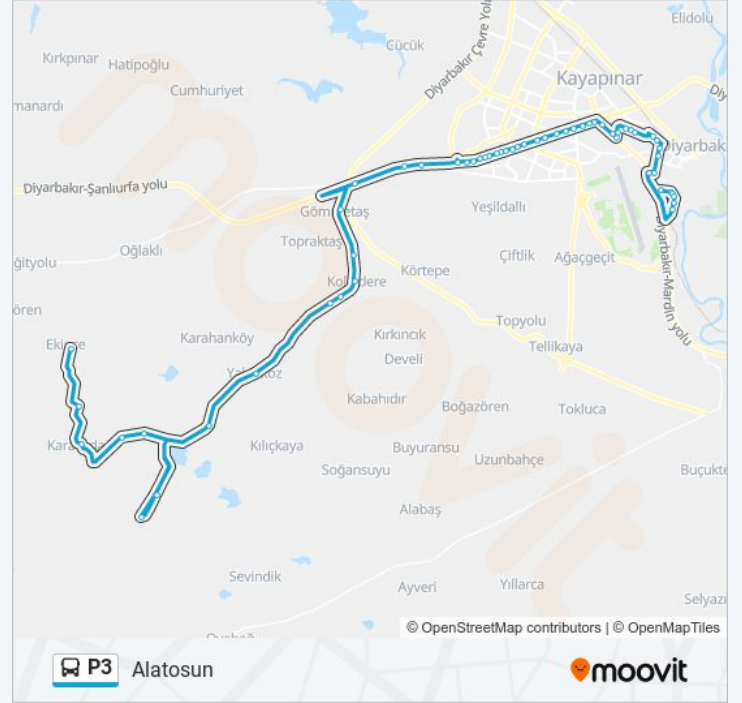

Alatosun Okul

Alatosun

Alatosun Okul

Kışla

Kırkkoyun

Karacadağ

Cami

Ekince

Variş yeri: Doğu İlçe Otogarı

53 durak

[HAT SAATLERİNİ GÖRÜNTÜLE](#)

Ekince

Cami

Karacadağ

Kırkkoyun

Kışla