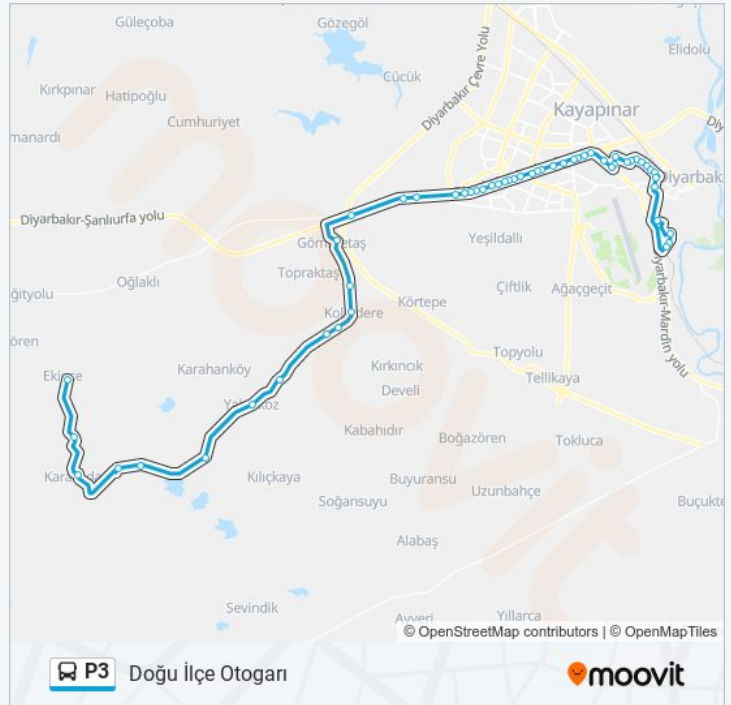

P3 otobüs Bilgi

Yön: Doğu İlçe Otogarı

Duraklar: 53

Yolculuk Süresi: 78 dk

Hat Özeti:

75 Kavşacı

Yurt

Kadın Doğum Hastanesi