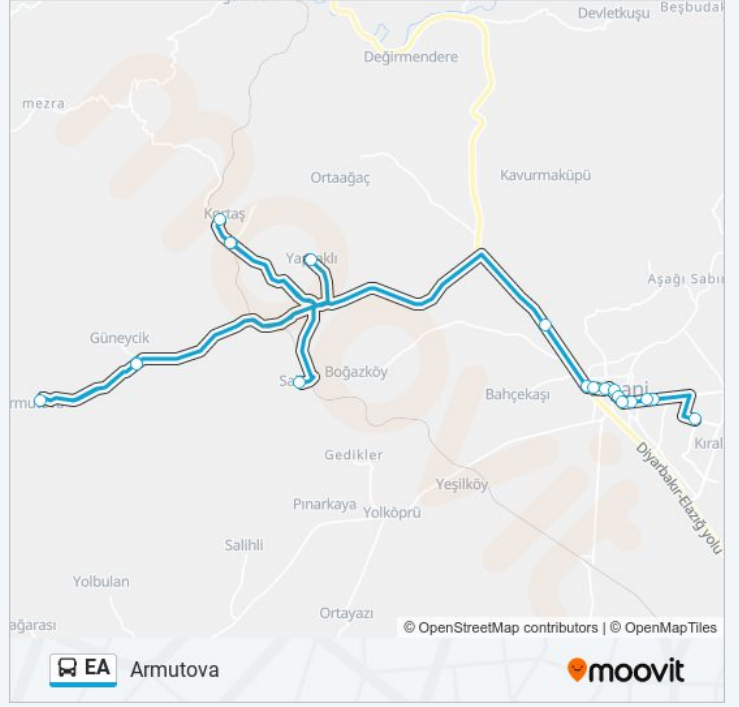

Varış yeri: Armutova

19 durak

[HAT SAATLERİNİ GÖRÜNTÜLE](#)

Ergani Devlet Hastanesi

İpek Yapı

Özkan Motosiklet

A-101

Dicle Cd.

Pazartesi	07:30 - 14:00
Salı	07:30 - 14:00
Çarşamba	07:30 - 14:00
Perşembe	07:30 - 14:00
Cuma	07:30 - 14:00
Cumartesi	07:30 - 14:00
Pazar	07:30 - 14:00

EA otobüs Bilgi

Yön: Armutova

Duraklar: 19

Yolculuk Süresi: 33 dk

Hat Özeti:

Variş yeri: Ergani Devlet Hastanesi

13 durak

[HAT SAATLERİNİ GÖRÜNTÜLE](#)

Yapraklı

Çimento Lojmanları

Ergani Otogar

Ziya Gökalp Cd.