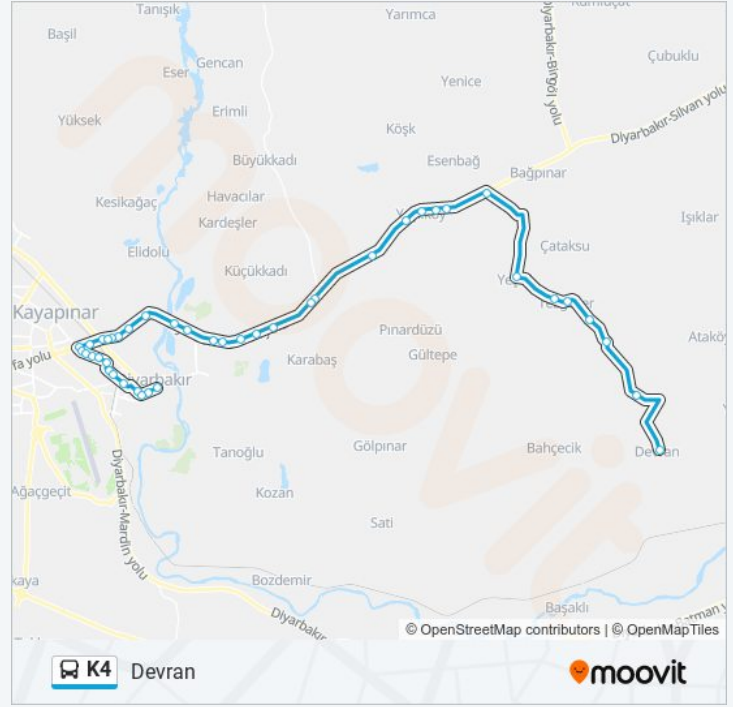

Varış yeri: Dağkapı

47 durak

[HAT SAATLERİNİ GÖRÜNTÜLE](#)

- Devran
- Yenievler
- Kapaklıpınar
- Sarıyazma Yolu
- Tezgeçer
- Yenidoğan
- Yeşilli
- Çataksu Yol Ayrımı
- Köprübaşı
- Anbar Deresi
- Yeşilköy
- Kuşburnu
- Kuşlukbağı
- Hani Yol Ayrımı
- Karaçalı
- Yiğitçavuş
- Bakım Rehabilitasyon Merkezi
- Teknokent
- Kırk Konaklar Sitesi
- Dicle Vadi Evleri
- Tarımsal Araştırma
- Kent Ormanı

Esmâ Ocak

Sosyal Güvenlik Kurumu

Tekkâpı

Ali Emiri Ortaokulu

Dağkâpı

Variş yeri: Devran

42 durak

[HAT SAATLERİNİ GÖRÜNTÜLE](#)

Dağkâpı

Merkez Bankası

Çiftkâpı

Esmâ Ocak

K4 otobüs Saatleri

Devran Güzergahı Saatleri:

Pazartesi	16:30
Salı	16:30
Çarşamba	16:30
Perşembe	16:30
Cuma	16:30

K4 otobüs Bilgi**Yön:** Devran**Duraklar:** 42**Yolculuk Süresi:** 75 dk**Hat Özeti:**