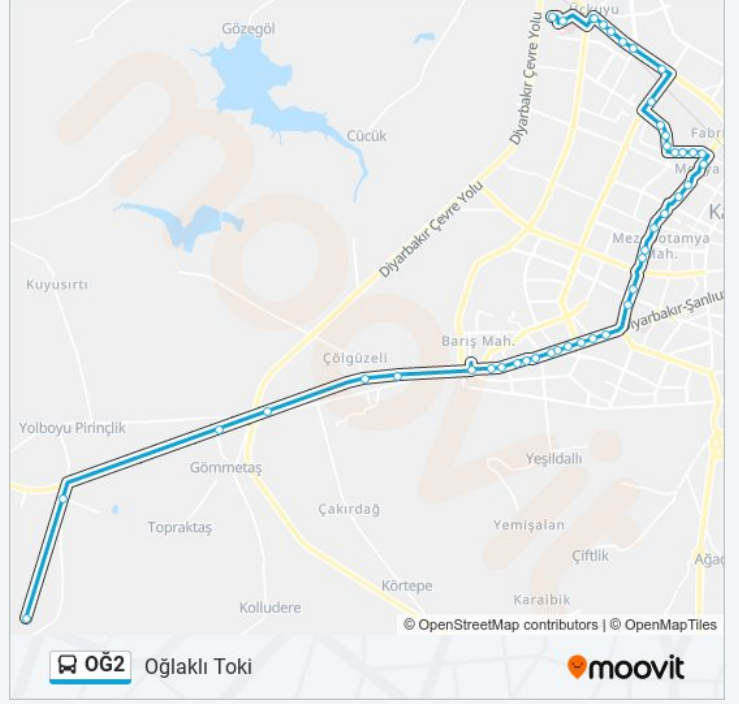

## OĞ2 otobüs Bilgi

Yön: Oğlaklı Toki

Duraklar: 44

Yolculuk Süresi: 47 dk

Hat Özeti:

Fen Ve Teknoloji Koleji

Çölgüzeli

Yonca Kavşak