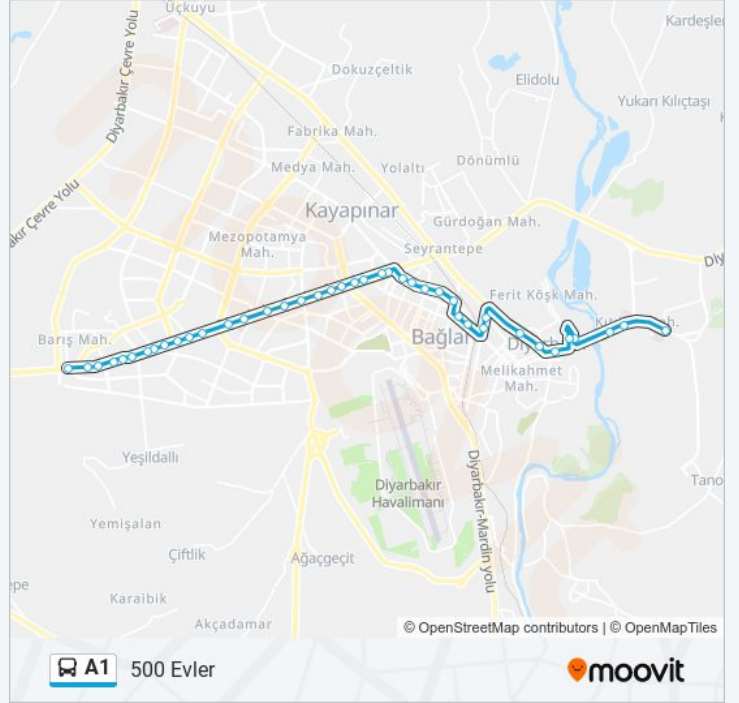

Variş yeri: Üniversite

54 durak

[HAT SAATLERİNİ GÖRÜNTÜLE](#)

500 Evler Aktarma Merkezi

500 Evler Üst Geçit

Oto Galeri

Hurdacı

Üst Geçit