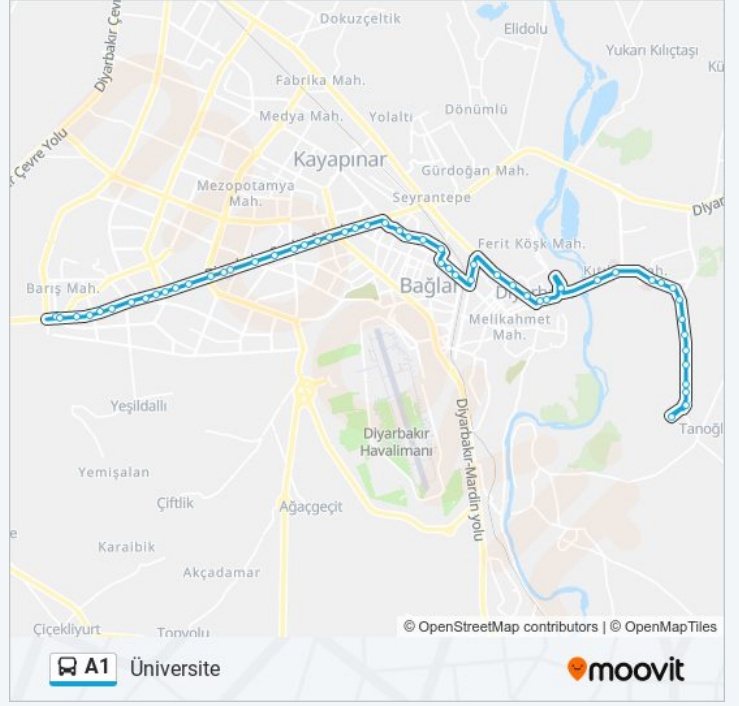

Metro

Kardeřlik Parkı

75 Kavřaęı

Yurt

Kadın Doğum Hastanesi

Memorial Dicle Hastanesi

Mercedes Bayii

Ceylan Karavil Park

Tarım Kredi Koop. Üst Geçit

Tedař Üst Geçit

Kantar Kavřaęı

Baęlar İtfaiyesi

Elif Sitesi

Mega Center Avm

Tesisler

Baęlar Ziraat Bankası

Çevre Ve Şehircilik

Bayramoęlu

Batıkent Kavřaęı

Kořuyolu Lisesi

Kořuyolu Parkı

Ofis Alt Geçidi

Ofis Gevran

Askerlik Şubesi

İç Tedarik Başkanlığı

Adliye

Halk Eğitim

Daękapı

Hastane Kavřaęı

Fiskaya Köprüsü

Aritma Tesisi

Onkoloji Hastanesi

Fakülte Hastanesi