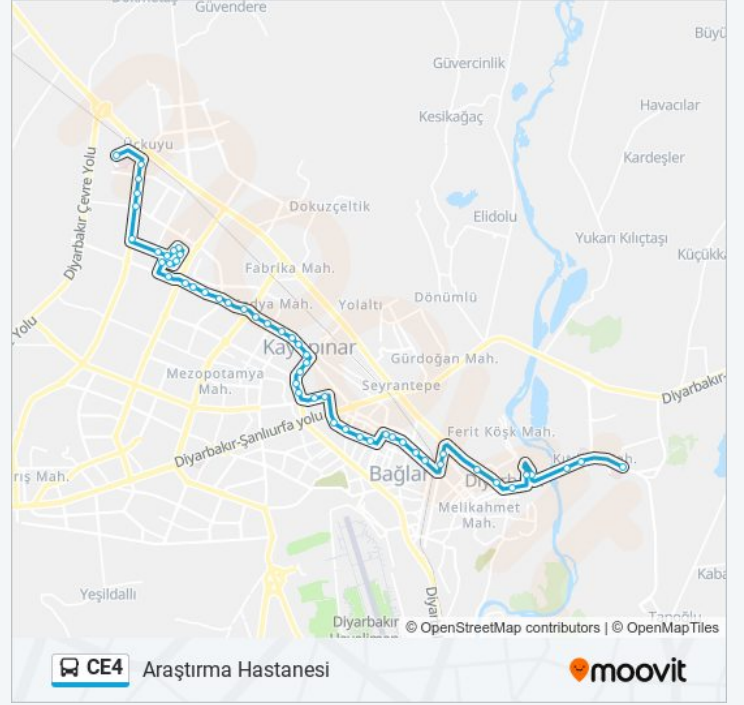

Ekin Yapı

Azel Modern Sitesi

Sosyal Konutlar-1

Sosyal Konutlar-2

Sosyal Konutlar Camii

Sosyal Konutlar Çıkış

Vali Gökhan Aydınler Lisesi

Zümrütent Kavşağı

Aile Sağlığı Merkezi

Balık Evi

Araştırma Hastanesi Kavşağı

Gazi Yaşargil Eğitim Araştırma Hastanesi

Varış yeri: Üniversite

CE4 otobüs Saatleri

52 durak

[HAT SAATLERİNİ GÖRÜNTÜLE](#)