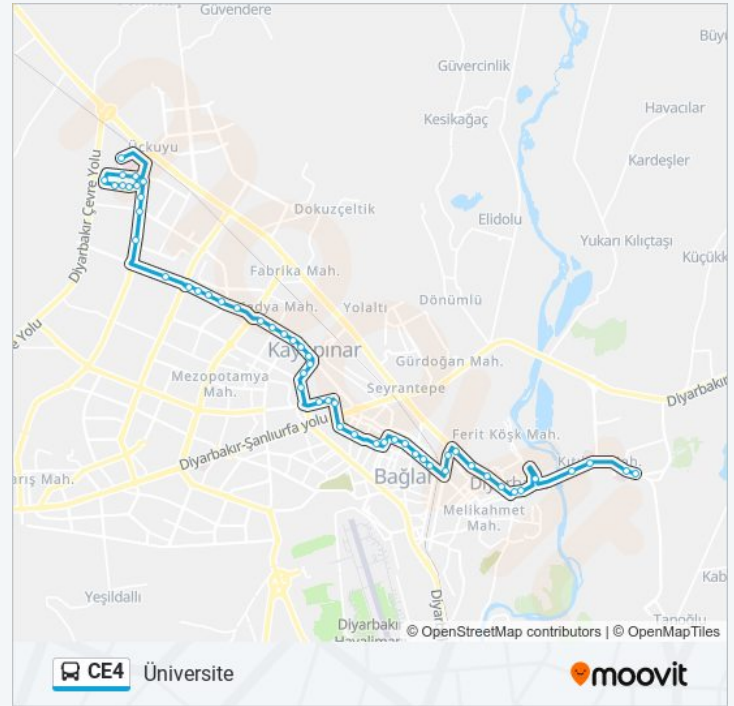

52 durak

[HAT SAATLERİNİ GÖRÜNTÜLE](#)

Gazi Yaşargil Eğitim Araştırma Hastanesi

Memursen Toki

Memursen Araştırma

Andok Sitesi

Doğa Evleri

Yüksel 4 Sitesi

Memursen Toki Ara Durak

Memursen Toki Çıkış

Laleş Bulvarı

Aile Sağlığı Merkezi

Zümrütkent Giriş

Talaytepe Anadolu Lisesi

Sosyal Konutlar

Stadyum Kavşağı

Diclekent Bulvarı

Azel Sitesi

Four's İş Merkezi

Umut Yapı

Diclekent

Diclekent Bankalar

Meram Sitesi

Medya Kavşağı

Diclekent Kafeler

7. Noter

Roboski Parkı

Çocuk Parkı

Yetimler Vakfı

Yaşam Park Evleri

Memorial Hastanesi

Park Orman Alt Geçidi

Rihan Parkı

Üniversite Güzergahı Saatleri:

Pazartesi	00:00 - 23:30
Salı	00:00 - 23:30
Çarşamba	00:00 - 23:30
Perşembe	00:00 - 23:30
Cuma	00:00 - 23:30
Cumartesi	00:00 - 23:30
Pazar	00:00 - 23:30

CE4 otobüs Bilgi

Yön: Üniversite

Duraklar: 52

Yolculuk Süresi: 42 dk

Hat Özeti: