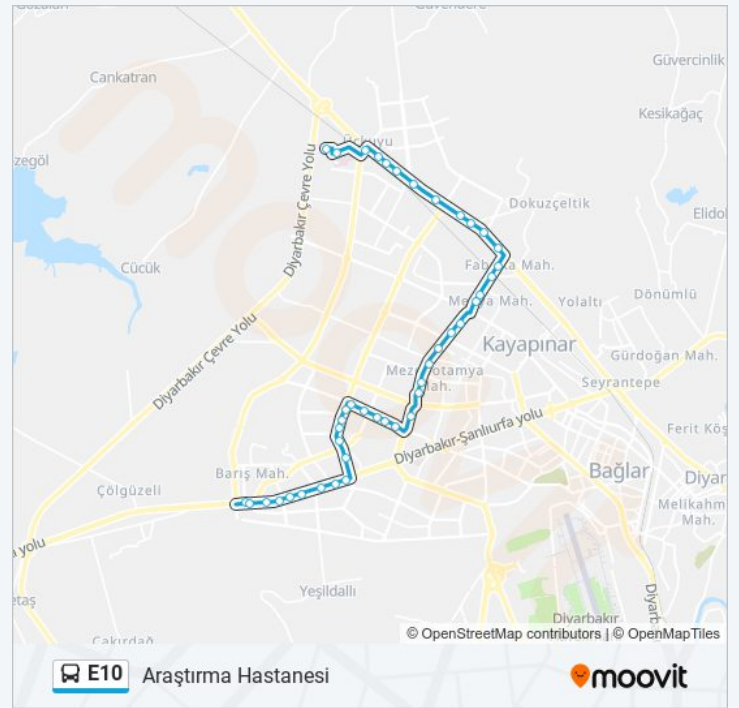

06:40 - 19:40

Pazar

06:40 - 19:40

E10 otobüs Bilgi

Yön: Araştırma Hastanesi

Duraklar: 42

Yolculuk Süresi: 49 dk

Hat Özeti:

Gündođdu

Üçkuyu Toki Giriş

Diyarbakır Tüyük

Uygulama Oteli

Farabi Meslek Lisesi

Araştırma Hastanesi Giriş

Gazi Yaşargil Eğitim Araştırma Hastanesi

Ağız Ve Diş Sağlığı Hastanesi