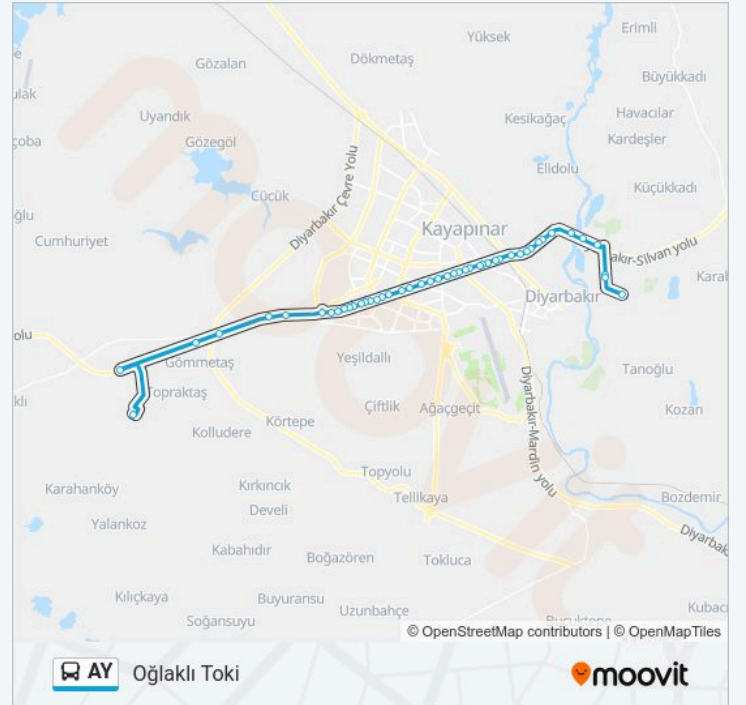

Veterinerlik Fakültesi

Mezarlık

Ziraat Fakültesi

Fakülte Son Durak

Variş yeri: Ođlaklı Toki

46 durak

[HAT SAATLERİNİ GÖRÜNTÜLE](#)

Fakülte Ana Durak
S. Eyyubi Yurdu
Ziya Gökalp Yurdu
Tarımsal Araştırma
Kent Ormanı
Afad Çadırkent
450 Evler
Gürdoğan-1
Kütahya Seramik
Gürdoğan-2
Tedaş Trafo
Üst Geçit
Seyrantepe
Ninova Park Avm
Huzurevleri Kavşağı
Tesisler
Petrol Ofisi
15 Temmuz Şehitler Parkı
Şanlıurfa Bulvarı
Eski Polis Lojmanları
Kantar Kavşağı
Tedaş
Tarım Kredi Kooperatifi
Ceylan Karavil Park
Üst Geçit
Memorial Dicle Hastanesi
Kadın Doğum Hastanesi
Ptt Kayapınar
Kardeşlik Parkı Üst Geçit

AY otobüs Saatleri

Ođlaklı Toki Güzergahı Saatleri:

Pazartesi	06:20-19:30
Salı	06:20-19:30
Çarşamba	06:20-19:30
Perşembe	06:20-19:30
Cuma	06:20-19:30
Cumartesi	07:00-19:00
Pazar	07:00-19:00

AY otobüs Bilgi

Yön: Ođlaklı Toki

Duraklar: 46

Yolculuk Süresi: 60 dk

Hat Özeti:

3. Sanayi

Ecza Deposu

Otogar

Market