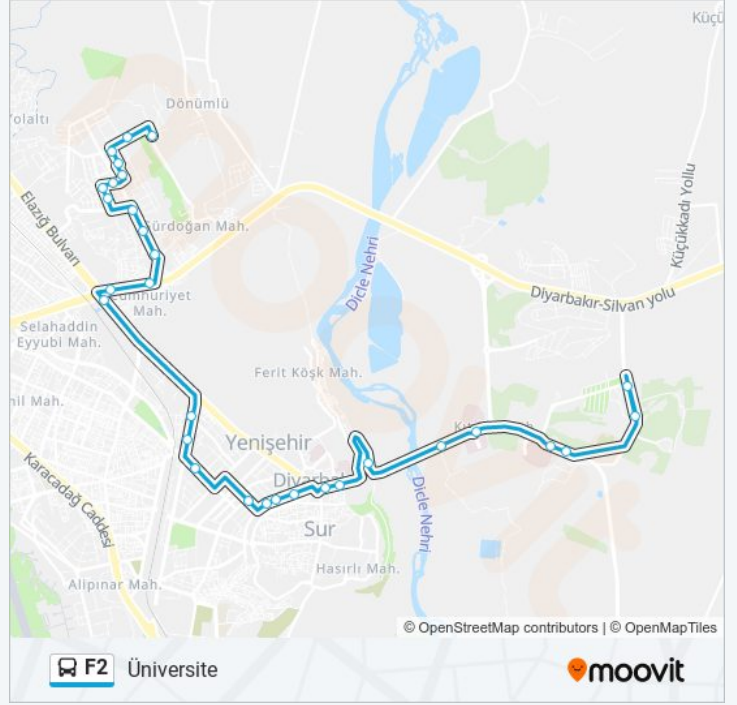

Sosyal Güvenlik Kurumu

Tekkapı

Ali Emiri Ortaokulu

Dağkapı

Hastane Kavşağı

Fiskaya Köprüsü

Aritma Tesisi

Onkoloji Hastanesi

Fakülte Hastanesi

Diş Hekimliği

Lojmanlar-1

Lojmanlar-2

F2 otobüs saatleri ve güzergah haritaları, moovitapp.com adresinde çevrimdışı bir PDF olarak mevcut. Canlı otobüs saatlerini, tren tarifesini veya metro programlarını ve Diyarbakir konumundaki tüm toplu taşıma araçları için adım adım yol tariflerini görmek için [Moovit uygulamasını](#) sayfasını kullanın.

[Moovit Hakkında](#) • [MaaS Çözümleri](#) • [Desteklenen ülkeler](#) • [Mooviter Topluluğu](#)

© 2024 Moovit - Tüm Hakları Saklıdır

Canlı Varış Saatlerini Kontrol Et