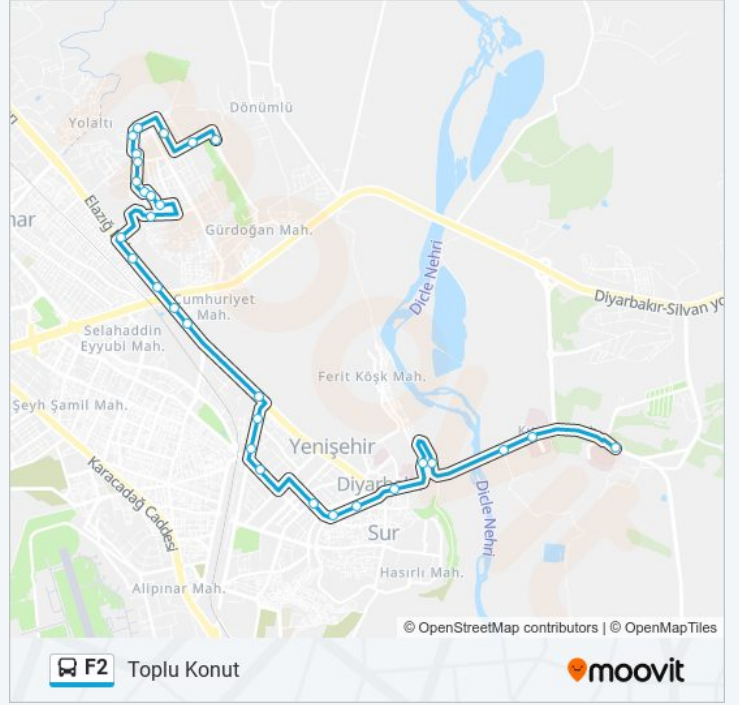

## F2 otobüs Bilgi

Yön: Toplu Konut

Duraklar: 30

Yolculuk Süresi: 29 dk

Hat Özeti:

Toki 227 Ada

Toki 232 Ada

Toki 13. Cd.

## Variş yeri: Üniversite

30 durak

[HAT SAATLERİNİ GÖRÜNTÜLE](#)

Toki Son Durak

Rehabilitasyon Merkezi

Toki 10. Cd.

Çocuk Parkı

Toki 8. Cd.