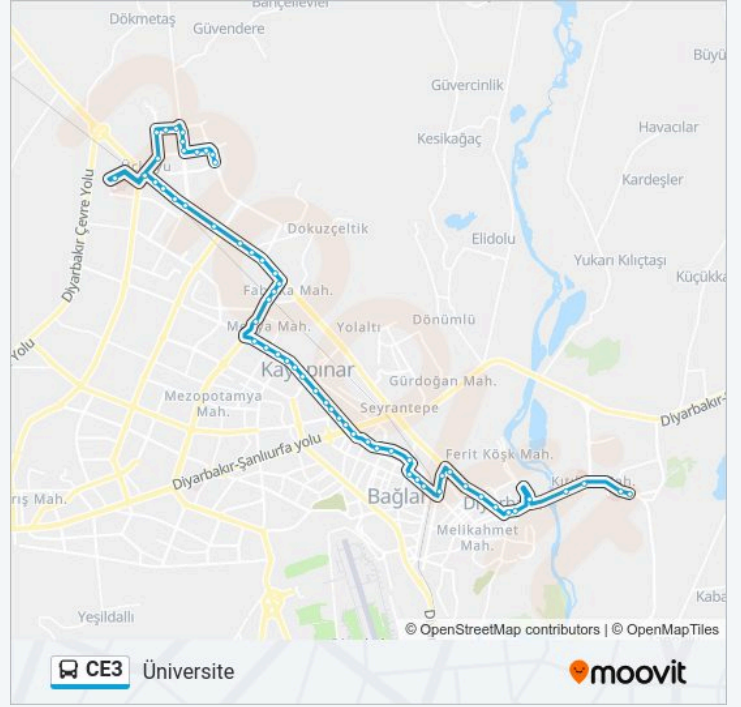

Tesisler

**Yön: Üniversite**

**Duraklar: 60**

**Yolculuk Süresi: 48 dk**

**Hat Özeti:**

Bağlar Ziraat Bankası

Çevre Ve Şehircilik

Bayramoğlu