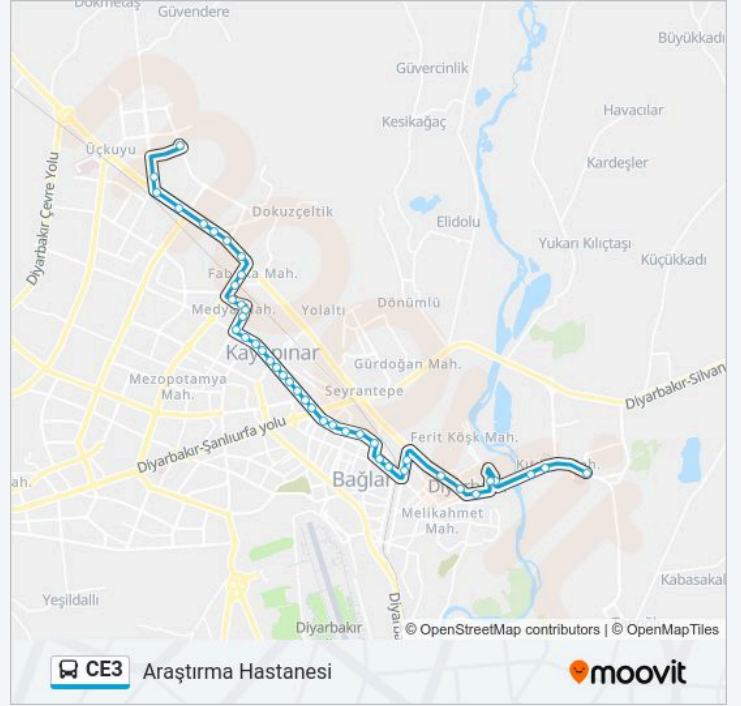

Kayapınar Spor Tesisleri

Adli Tıp Kurumu

Oto Galericiiler

Opet

Elazığ Bulvarı

Yıldız

Gündoğdu

Üçkuyu Toki Giriş

### Variş yeri: Üniversite

60 durak

[HAT SAATLERİNİ GÖRÜNTÜLE](#)

Fiyak Gold Sitesi

Üçkuyu Camii

Bilim Koleji

Hamravat İlkokulu

Toki Dörtüol