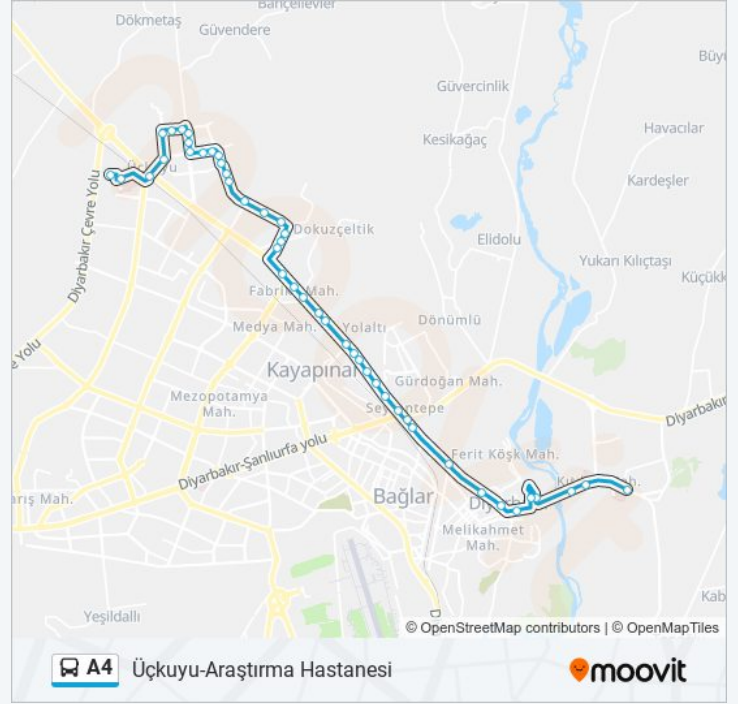

## A4 otobüs Bilgi

Yön: Üçkuyu-Araştırma Hastanesi

Duraklar: 45

Yolculuk Süresi: 55 dk

Hat Özeti:

Hebun Konutları

546 Konutlar Yönetimi

Üçkuyu Toki Çıkış