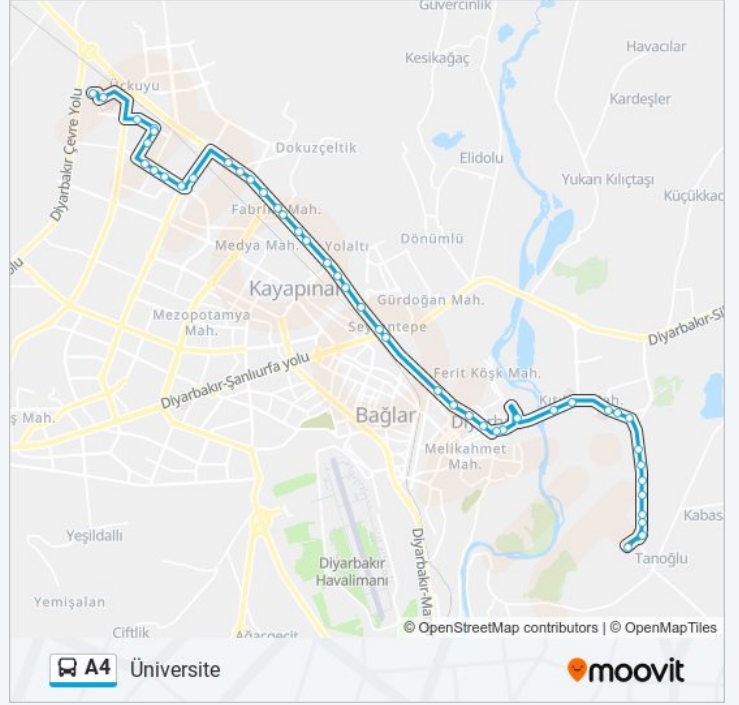

Veterinerlik Fakültesi

Mezarlık

Ziraat Fakültesi

Fakülte Son Durak

**Variş yeri: Üçkuyu-Araştırma Hastanesi**

45 durak

[HAT SAATLERİNİ GÖRÜNTÜLE](#)

Fakülte Ana Durak