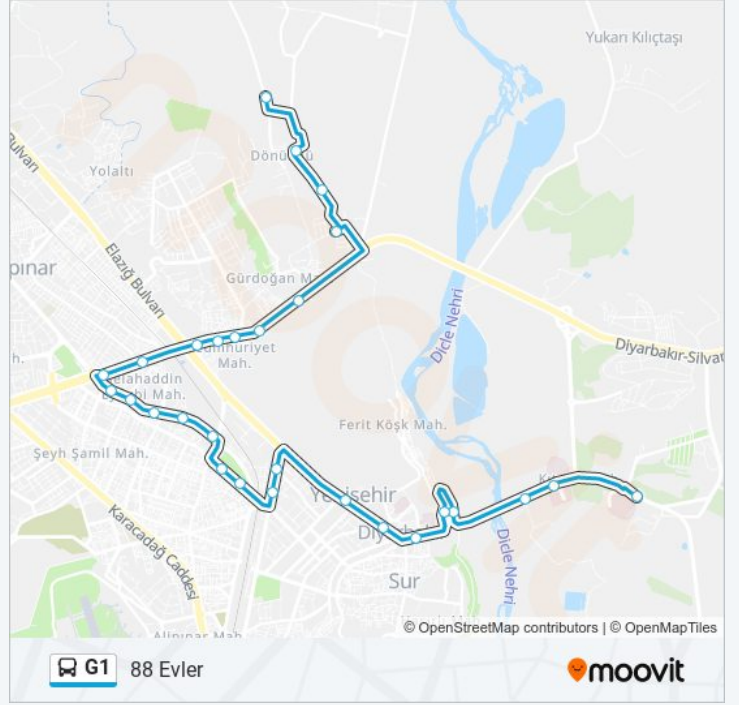

### G1 otobüs Bilgi

**Yön:** 88 Evler

**Duraklar:** 28

**Yolculuk Süresi:** 40 dk

**Hat Özeti:**

Tedaş Trafo

Un Fabrikası

450 Evler Meydan

### Variş yeri: Üniversite

45 durak

[HAT SAATLERİNİ GÖRÜNTÜLE](#)

88 Evler

Dönümlü

Dönümlü Yolu

450 Evler Meydan

450 Evler