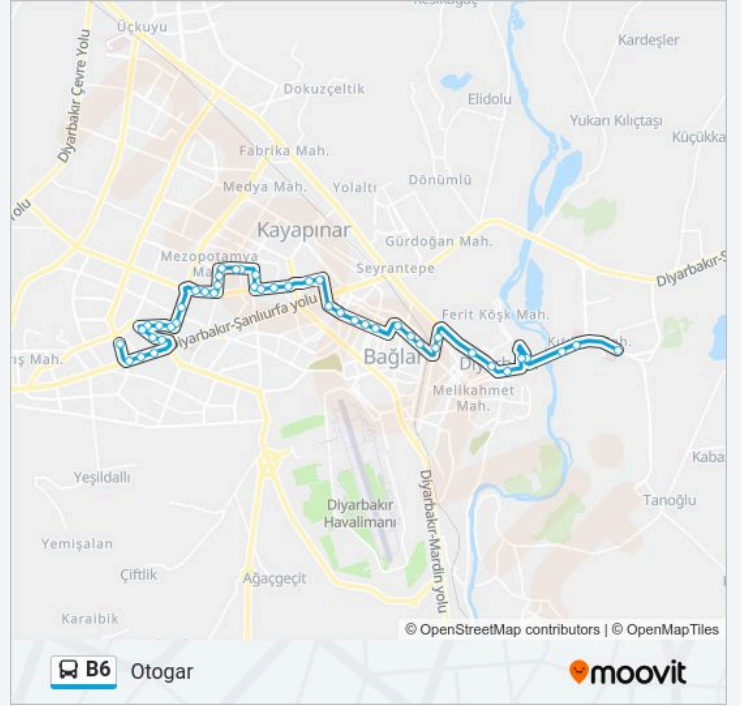

3. Sanayi

Ecza Deposu

Batı İlçe Otogarı

Variş yeri: Üniversite

63 durak

[HAT SAATLERİNİ GÖRÜNTÜLE](#)

Batı İlçe Otogarı

Arçel Yapı