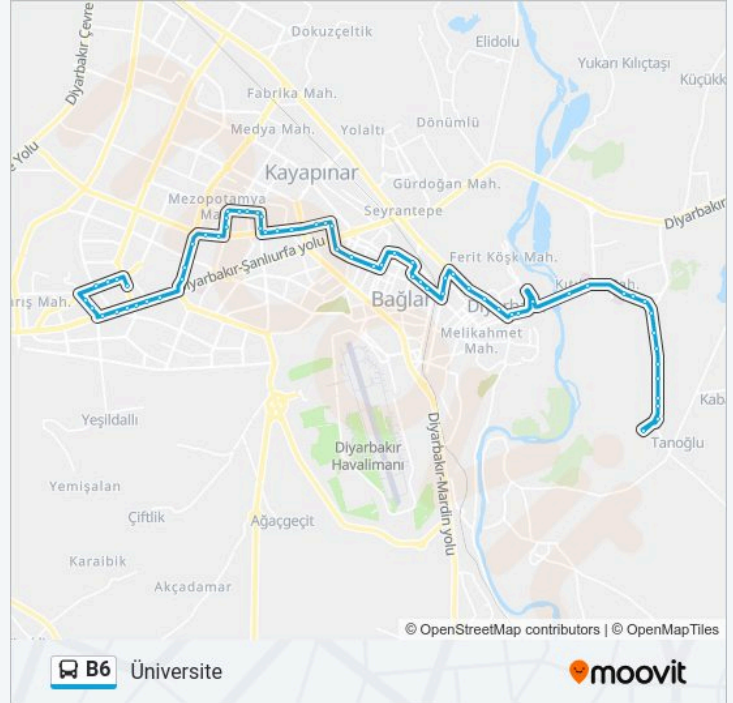

06:20-23:30

B6 otobüs Bilgi

Yön: Üniversite

Duraklar: 63

Yolculuk Süresi: 64 dk

Hat Özeti:

Koşuyolu Lisesi

Koşuyolu Parkı