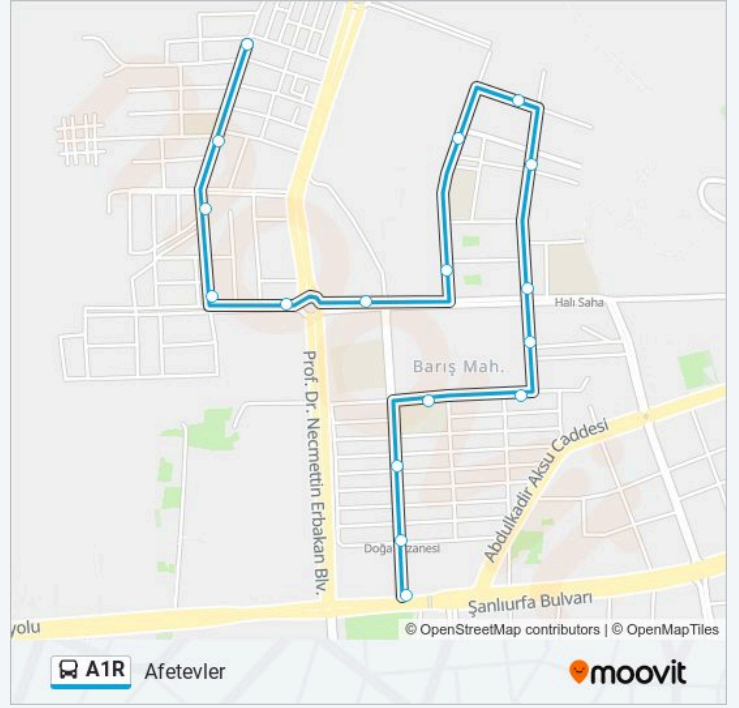

Afet Evleri

A1R otobüs Saatleri

Afetevler Güzergahı Saatleri:

Pazartesi	06:20 - 21:10
Salı	06:20 - 21:10
Çarşamba	06:20 - 21:10
Perşembe	06:20 - 21:10
Cuma	06:20 - 21:10
Cumartesi	06:20 - 21:10
Pazar	06:20 - 21:10

A1R otobüs Bilgi

Yön: Afetevler

Duraklar: 17

Yolculuk Süresi: 12 dk

Hat Özeti:

A1R otobüs saatleri ve güzergah haritaları, moovitapp.com adresinde çevrimdışı bir PDF olarak mevcut. Canlı otobüs saatlerini, tren tarifelerini veya metro programlarını ve Diyarbakir konumundaki tüm toplu taşıma araçları için adım adım yol tariflerini görmek için Moovit uygulamasını sayfasını kullanın.