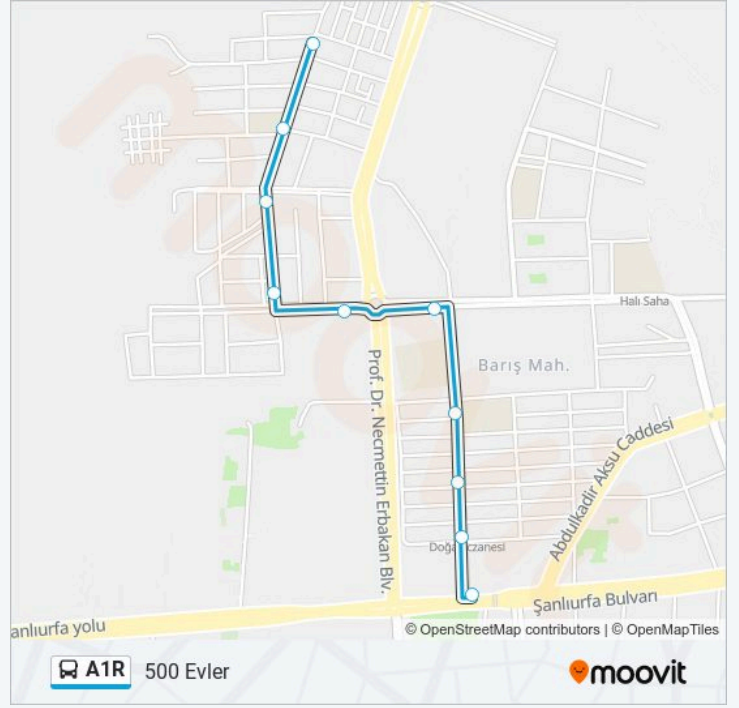

A1R

500 Evler

Uygulamayı İndir

A1R otobüs hattı (500 Evler) arası 2 güzergah içeriyor. Hafta içi günlerde çalışma saatleri:

(1) 500 Evler: 06:20 - 21:10(2) Afetevler: 06:20 - 21:10

Size en yakın A1R otobüs durağını bulmak ve sonraki A1R otobüs varış saatini öğrenmek için Moovit Uygulamasını kullanın.

Varış yeri: 500 Evler

10 durak

[HAT SAATLERİNİ GÖRÜNTÜLE](#)

Afet Evleri

500 Evler Ortaokulu

Aile Destek Merkezi

Çölgüzeli Toki 3-6

Yeni Afet Konutları

A1R otobüs Bilgi

Yön: 500 Evler

Duraklar: 10

Yolculuk Süresi: 7 dk

Hat Özeti:

Variş yeri: Afetevler

17 durak

[HAT SAATLERİNİ GÖRÜNTÜLE](#)