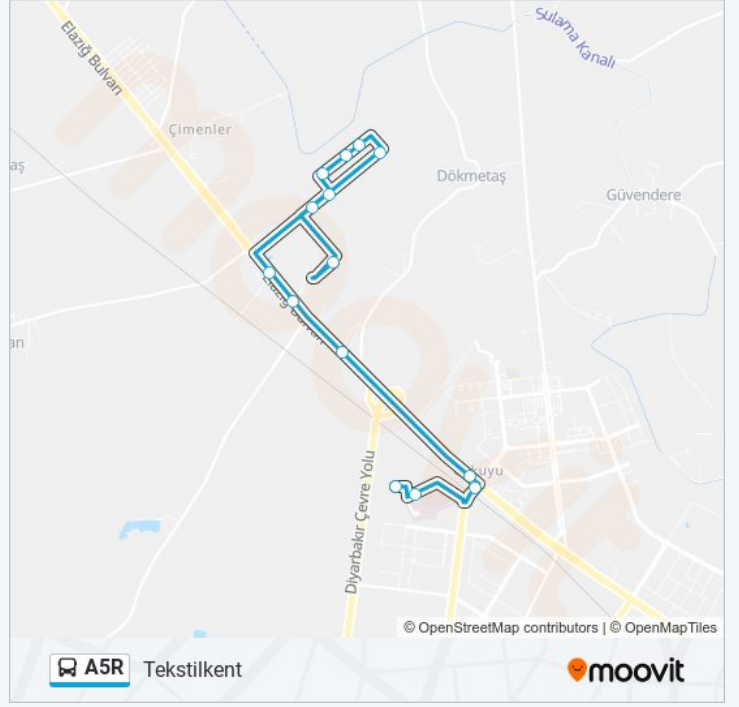

A5R otobüs Bilgi

Yön: Tekstilkent

Duraklar: 14

Yolculuk Süresi: 18 dk

Hat Özeti:

A5R otobüs saatleri ve güzergah haritaları, moovitapp.com adresinde çevrimdışı bir PDF olarak mevcut. Canlı otobüs saatlerini, tren tarifelerini veya metro programlarını ve Diyarbakir konumundaki tüm toplu taşıma araçları için adım adım yol tariflerini görmek için Moovit uygulamasını sayfasını kullanın.