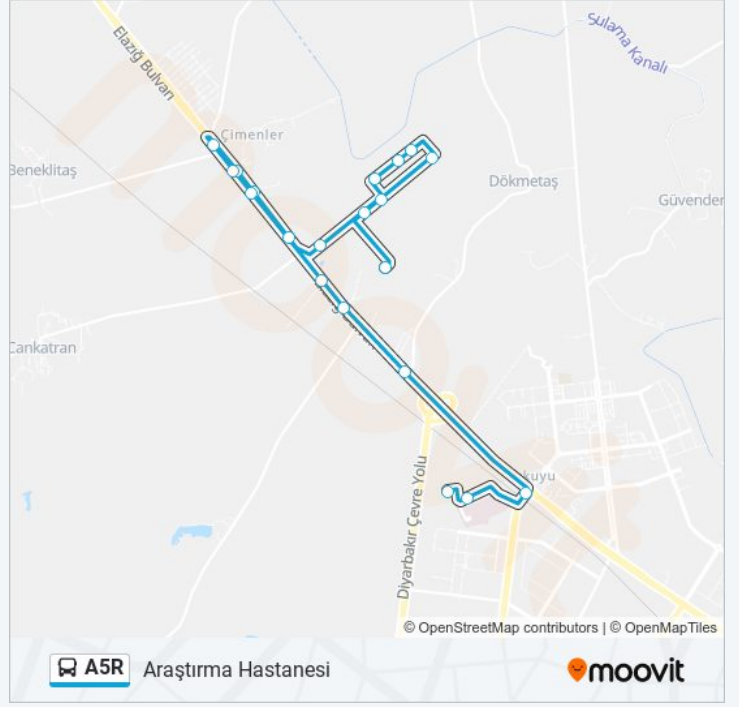

Variş yeri: Araştırma Hastanesi

20 durak

[HAT SAATLERİNİ GÖRÜNTÜLE](#)

Tekstilkent Son Durak

Tekstilkent-1

Tekstilkent-2

Tekstilkent-3

Tekstilkent-4

Yön: Araştırma Hastanesi

Duraklar: 20

Yolculuk Süresi: 26 dk

Hat Özeti:

Variş yeri: Tekstilkent

14 durak

[HAT SAATLERİNİ GÖRÜNTÜLE](#)

Ağız Ve Diş Sağlığı Hastanesi