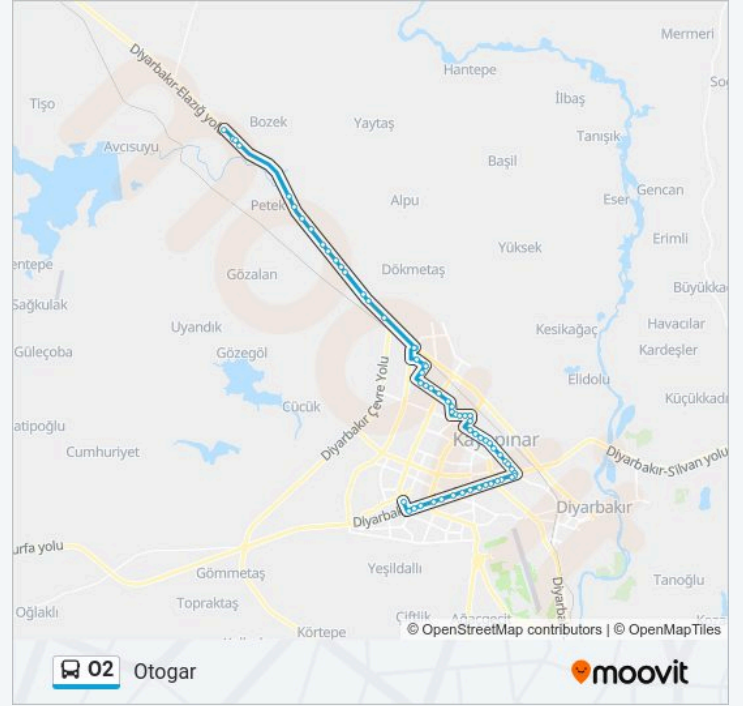

Maliye Konutları 1. Etap

Güneydoğu Sitesi

Maliye Konutları 2. Etap

Eczane

Ramada Evleri

Maliye Konutları 3. Etap

Winstown Avm

Aşık Veysel Bilim Okulu

Elysium Life Konutları

Mastfroş Cd.

Kayapınar İhl

Mevlana İlkokulu

Cem Sitesi

Gümrük Müdürlüğü

Uğur

Diclekent

Diclekent Bankalar

Meram Sitesi

Medya Kavşağı

Diclekent Kafeler

7. Noter

Minikler Anaokulu

Kayapınar Mesleki Eğitim

8 Mart Özgür Kadın Parkı

Kayapınar Halk Eğitim

Eczane

Petrol Ofisi

15 Temmuz Şehitler Parkı

Şanlıurfa Bulvarı

Eski Polis Lojmanları

Kantar Kavşağı

Tedaş