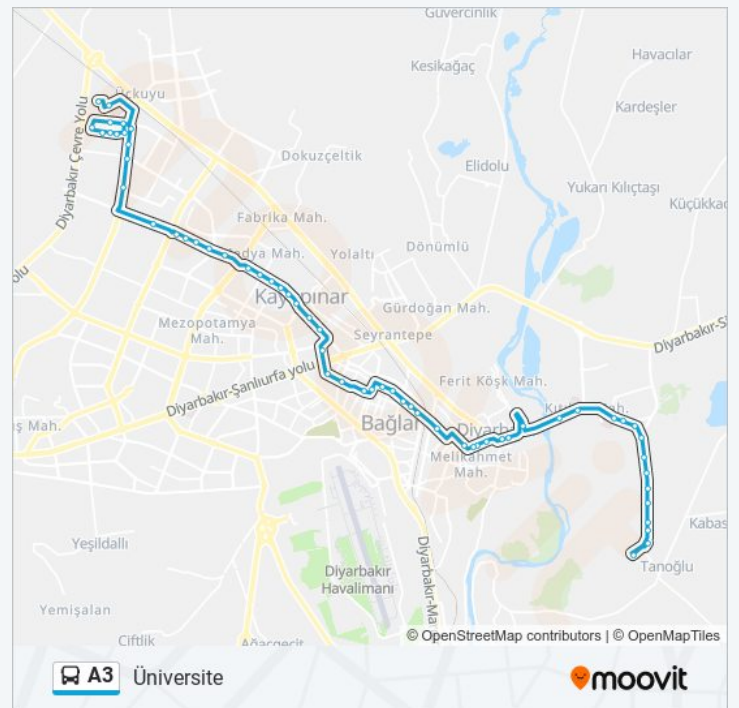

Gazi Yaşargil Eğitim Araştırma Hastanesi

Memursen Toki

Memursen Araştırma

Andok Sitesi

Doğa Evleri

Yüksel 4 Sitesi

Memursen Toki Ara Durak

Memursen Toki Çıkış

Laleş Bulvarı

Aile Sağlığı Merkezi

Zümrütkent Giriş

Talaytepe Anadolu Lisesi

Sosyal Konutlar

Stadyum Kavşağı

Diclekent Bulvarı

Azel Sitesi

Four's İş Merkezi

Umut Yapı

Diclekent

Diclekent Bankalar

Meram Sitesi

Medya Kavşağı

Diclekent Kafeler

7. Noter

Minikler Anaokulu

Kayapınar Mesleki Eğitim

Park Orman Alt Geçidi

Rihan Parkı

Cezaevi

Eski Polis Okulu

Polis Okulu Camii

Hatboyu Giriş

Hatboyu

Çarşamba

06:20 - 20:48

Perşembe

06:20 - 20:48

Cuma

06:20 - 20:48

Cumartesi

06:20 - 20:02

Pazar

06:20 - 20:02

A3 otobüs Bilgi

Yön: Üniversite

Duraklar: 59

Yolculuk Süresi: 65 dk

Hat Özeti: