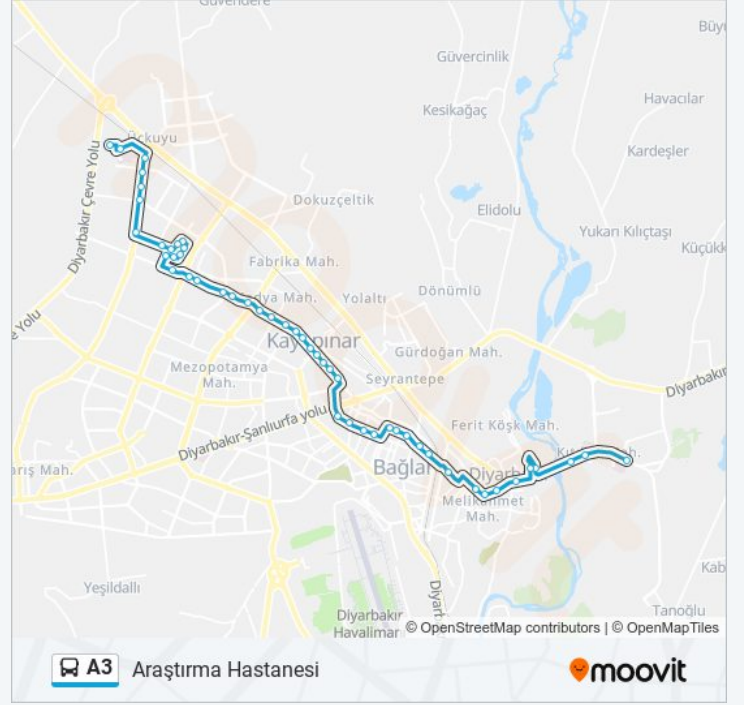

Sosyal Konutlar-1

Sosyal Konutlar-2

Sosyal Konutlar Camii

Sosyal Konutlar Çıkış

Vali Gökhan Aydınler Lisesi

Zümrütkent Kavşağı

Aile Sağlığı Merkezi

Balık Evi

### Variş yeri: Üniversite

59 durak

[HAT SAATLERİNİ GÖRÜNTÜLE](#)

Ağız Ve Diş Sağlığı Hastanesi