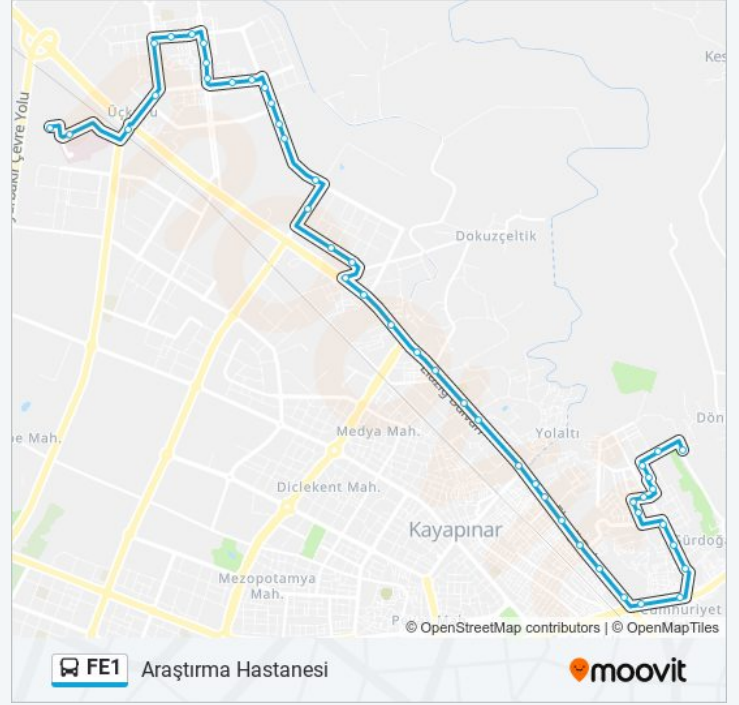

Adakent

Hebun Konutları

546 Konutlar Yönetimi

Üçkuyu Toki Çıkış

Araştırma Hastanesi Giriş

Gazi Yaşargil Eğitim Araştırma Hastanesi

Ağız Ve Diş Sağlığı Hastanesi

Variş yeri: Toplu Konut

36 durak

[HAT SAATLERİNİ GÖRÜNTÜLE](#)

Ağız Ve Diş Sağlığı Hastanesi

Gazi Yaşargil Eğitim Araştırma Hastanesi

Araştırma Hastanesi Çıkış

FE1 otobüs Saatleri

Toplu Konut Güzergahı Saatleri:

Pazartesi 07:45 - 18:15