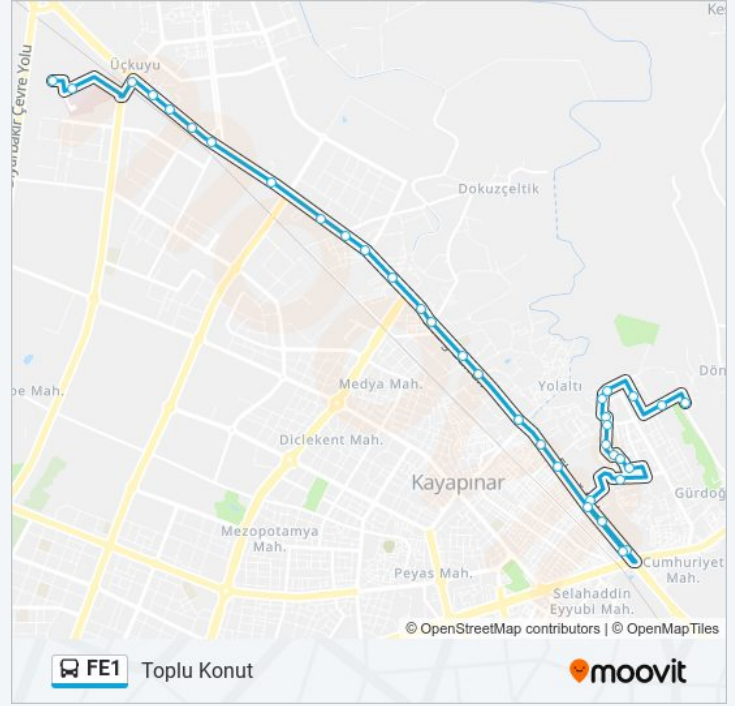

Dicle Mt Anadolu Lisesi

Halı Saha

Şilbe 4. Sk.

Rehabilitasyon Merkezi

Toki Son Durak

Cumartesi

07:40 - 17:00

Pazar

07:40 - 17:00

FE1 otobüs Bilgi

Yön: Toplu Konut

Duraklar: 36

Yolculuk Süresi: 39 dk

Hat Özeti:

FE1 otobüs saatleri ve güzergah haritaları, moovitapp.com adresinde çevrimdışı bir PDF olarak mevcut. Canlı otobüs saatlerini, tren tarifelerini veya metro programlarını ve Diyarbakir konumundaki tüm toplu taşıma araçları için adım adım yol tariflerini görmek için Moovit uygulamasını sayfasını kullanın.

© 2024 Moovit - Tüm Hakları Saklıdır