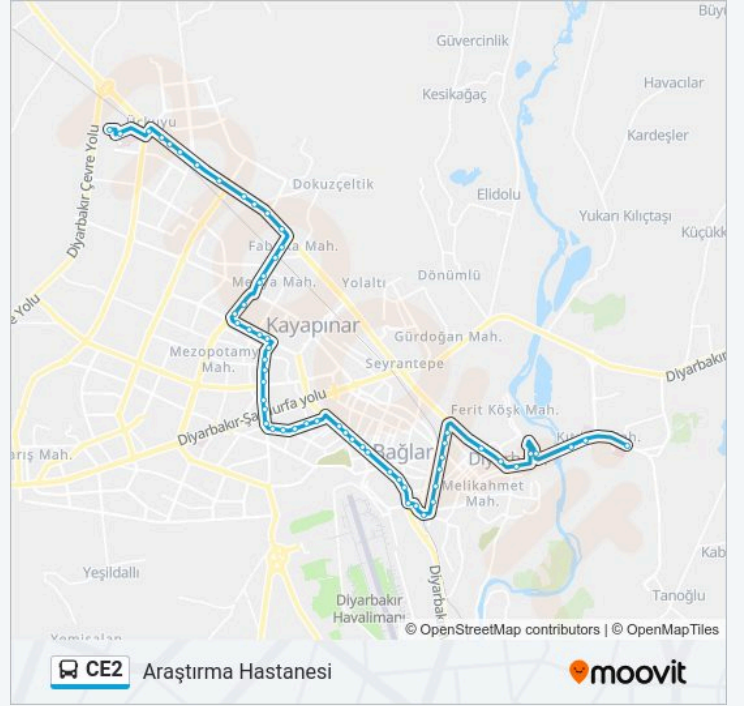

Bağlar Kaymakamlığı

Sento Cd.

Lastikçi

Gulan Parkı

Toptancılar Sitesi

Bağlar Belediyesi

Ali Kuşçu Ortaokulu

Karavil Sitesi

Mervan Sitesi

Yenihal Ptt

Ceylan Karavil Park

Çeşme

Simitçi

Borsa İstanbul Kız Lisesi

Kayapınar Belediyesi

Alfem Sitesi

Diş Polikliniği

Mezopotamya Okulları

Kent Meydanı

Diyarpark Sitesi

75 Bulvarı

Rüyakent Sitesi

Diclekent Diş Hastanesi

Işık Sitesi

Kayapınar Spor Tesisleri

Adli Tıp Kurumu

Oto Galericiler

Opet

Elazığ Bulvarı

Yıldız

Gündoğdu

Üçkuyu Toki Giriş