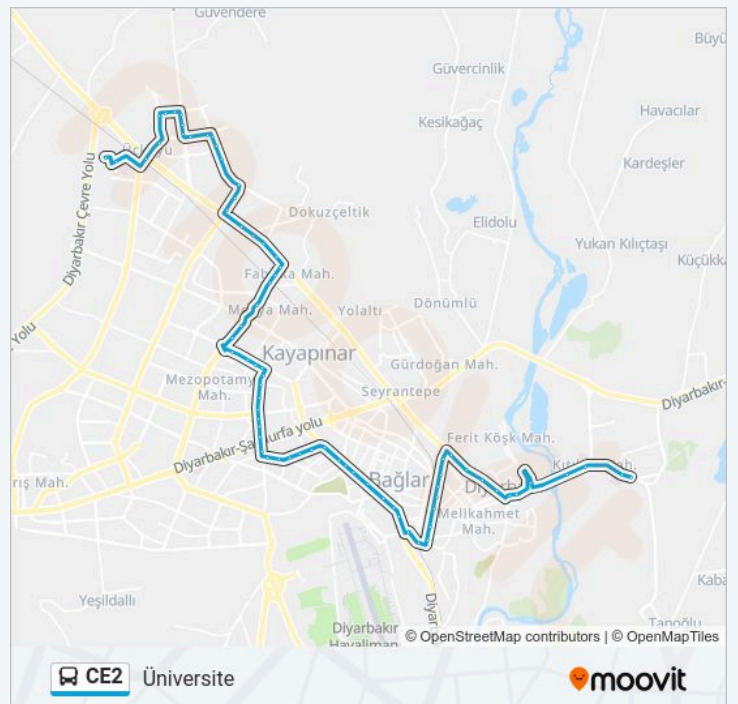

Yıldız

Elazığ Bulvarı

Opet

Oto Galericiler

75 Kavşak

CE2 otobüs Saatleri

Üniversite Güzergahı Saatleri:

Pazartesi	01:00 - 22:50
Salı	01:00 - 22:50
Çarşamba	01:00 - 22:50
Perşembe	01:00 - 22:50
Cuma	01:00 - 22:50
Cumartesi	01:00 - 22:50
Pazar	01:00 - 22:50

CE2 otobüs Bilgi

Yön: Üniversite

Duraklar: 73

Yolculuk Süresi: 79 dk

Hat Özeti:

Adli Tıp Kurumu

Kayapınar İlçe Emniyet

Uğur