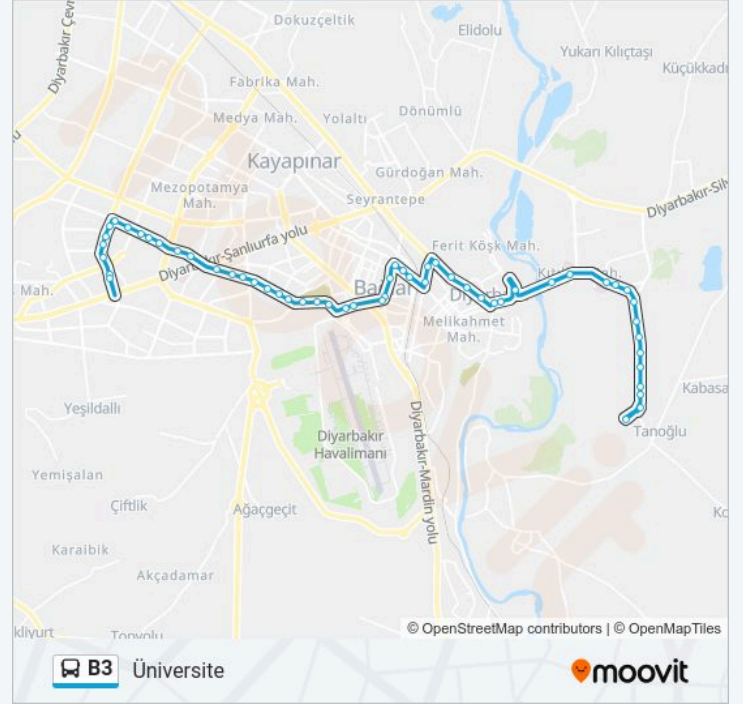

## B3 otobüs Bilgi

Yön: Üniversite

Duraklar: 54

Yolculuk Süresi: 61 dk

Hat Özeti:

Hastane Kavşağı

Fiskaya Köprüsü

Aritma Tesisi