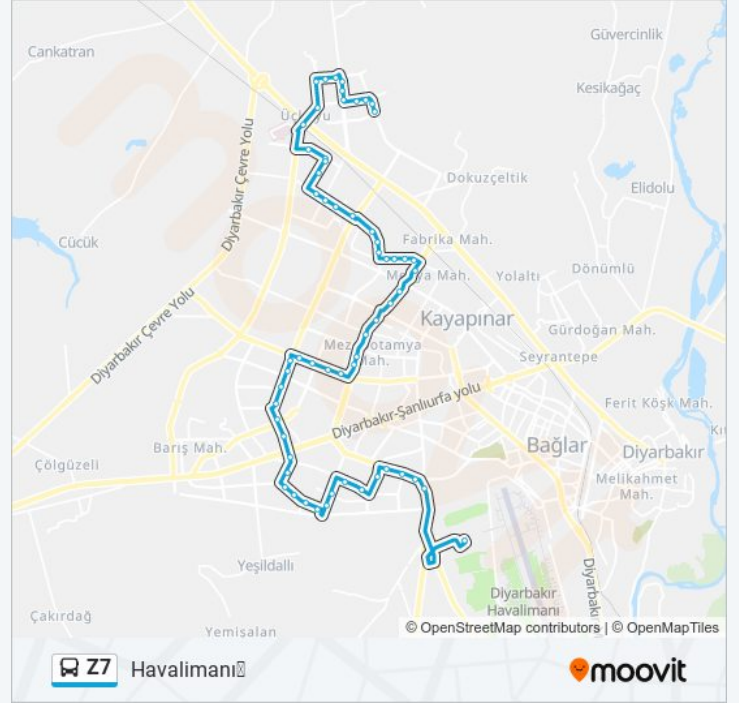

Mastfroş Cd.

Kayapınar İhl

Mevlana İlkokulu

Cem Sitesi

Gümrük Müdürlüğü

Uğur

Benzin İstasyonu

Nurçay Sitesi

Pia Perla

Park 75

İstanbul Sitesi

Aziz Sancar Kütüphanesi

Lunapark

Çocuk Parkı

Diş Polikliniği

Amerikan Koleji

Mezopotamya Caddesi, 51 (Bizim Bahçe/Market)

Mezopotomaya Caddesi 5

Mezopotamya Caddesi 6

Mezopotamya Bulvarı

Arçel Yapı

Batı İlçe Otogarı

Diyarbakır İdare Mahkemesi

Sağlık Merkezi

Cami

Halı Saha

Diyarkent Sitesi

Fema Faralya Evleri

Markapark Zana Evleri

Hz. Ebubekir Camii

Zana Cennet Evleri

İdeal Sitesi

Nevruz Cd.