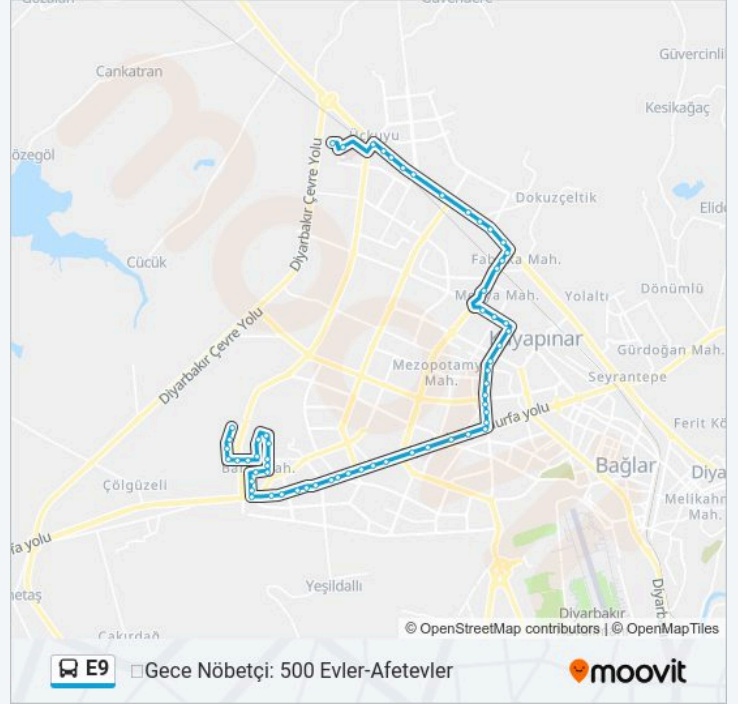

Tepeşehir

Bellona

E9 otobüs Bilgi

Yön: Gece Nöbetçi: 500 Evler-Afetevler

Duraklar: 61

Yolculuk Süresi: 46 dk

Hat Özeti:

Papatya Evleri