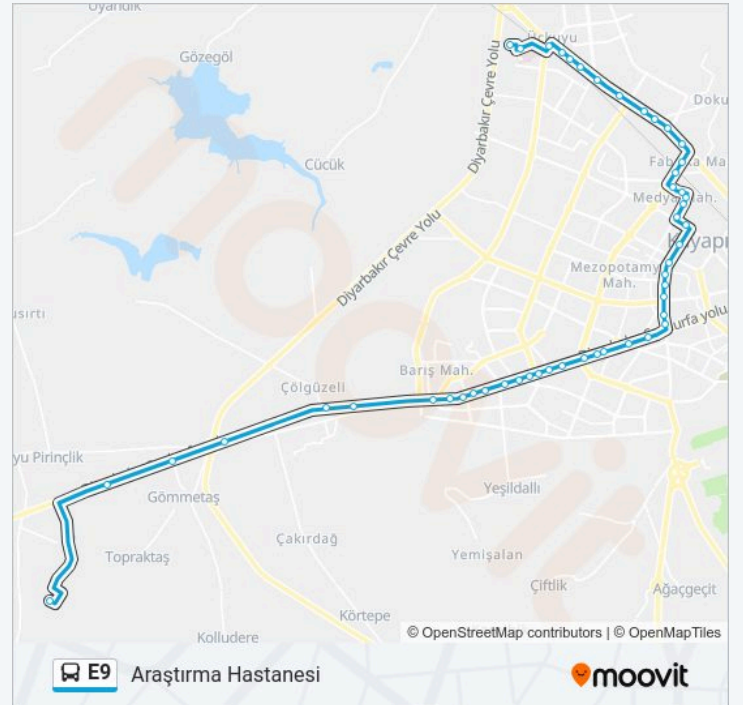

Variş yeri: Araştırma Hastanesi

49 durak

[HAT SAATLERİNİ GÖRÜNTÜLE](#)

Oğlaklı Toki

Ceva

Gömmetaş

Yonca Kavşak

Serapgüzeli

Fen Ve Teknoloji Koleji

500 Evler Üst Geçit

Oto Galeri

Hurdacı

Üst Geçit

Düğün Salonu

Halidiye Camii

Tarım Sanayi

Otogar

Bankalar

Metro

Kardeşlik Parkı

75 Kavşağı

Yurt

Kadın Doğum Hastanesi

Memorial Dicle Hastanesi

Mercedes Bayii

Ceylan Karavil Park

Çeşme

Simitçi

Borsa İstanbul Kız Lisesi

Kayapınar Belediyesi

Alfem Sitesi

E9 otobüs Saatleri

Araştırma Hastanesi Güzergahı Saatleri:

Pazartesi	06:25 - 19:50
Salı	06:25 - 19:50
Çarşamba	06:25 - 19:50
Perşembe	06:25 - 19:50
Cuma	06:25 - 19:50
Cumartesi	06:30 - 19:30
Pazar	06:30 - 19:30

E9 otobüs Bilgi

Yön: Araştırma Hastanesi

Duraklar: 49

Yolculuk Süresi: 61 dk

Hat Özeti: