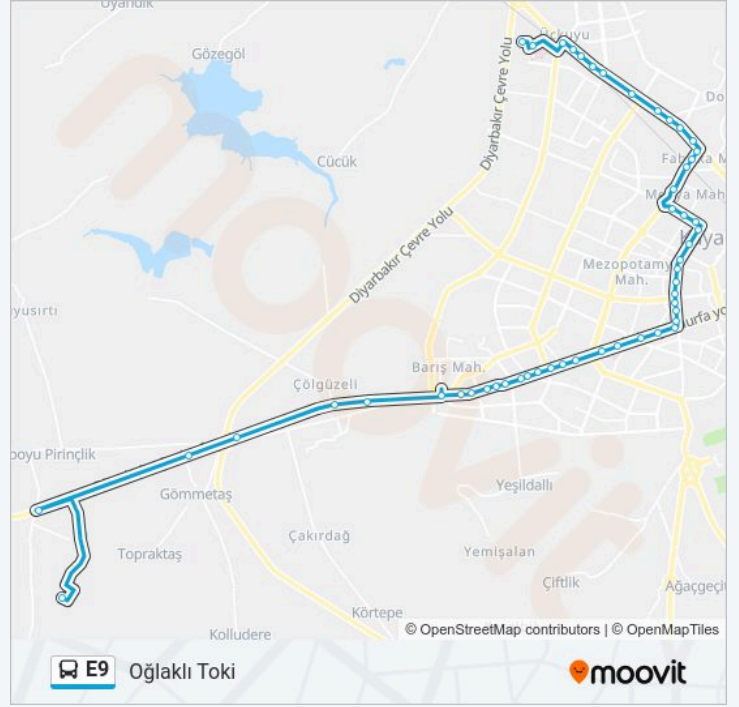

Yön: Oğlaklı Toki

Duraklar: 51

Yolculuk Süresi: 59 dk

Hat Özeti:

Yıldız

Elazığ Bulvarı

Opet

Oto Galericiiler

75 Kavşak

Adli Tıp Kurumu

Kayapınar İlçe Emniyet

Uğur

Diclekent

Diclekent Bankalar

Meram Sitesi

Diclekent Kavşak

Recesa Konutları

Alfem Sitesi

Kayapınar Belediyesi

Borsa İstanbul Kız Lisesi

Zahiroğlu Sitesi

Kayapınar Cd.

Çeşme

Ceylan Karavil Park

Ceylan Karavil Park

Üst Geçit

Memorial Dicle Hastanesi

Kadın Doğum Hastanesi

Ptt Kayapınar

Kardeşlik Parkı Üst Geçit

3. Sanayi

Ecza Deposu

Otogar

Market

Tepeşehir

Bellona